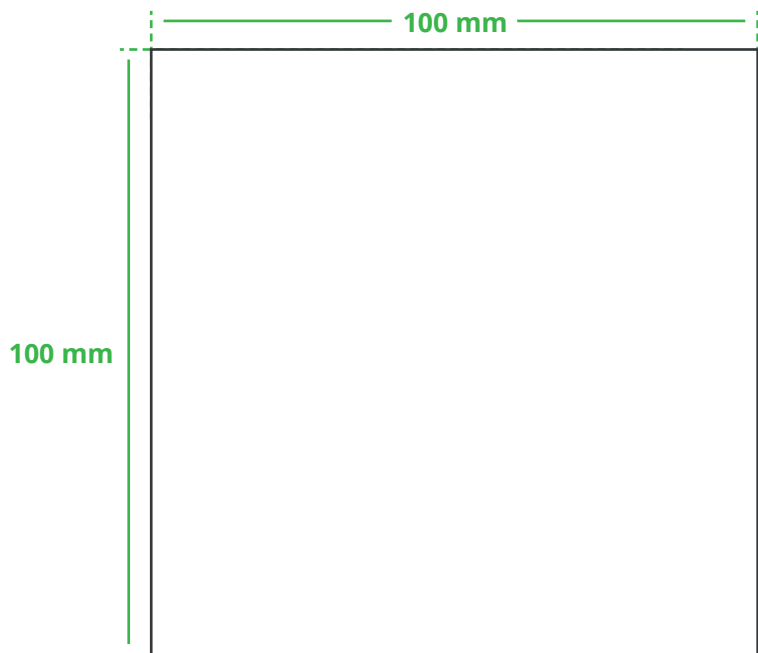

Informationsblatt Druckvorlage

Bierdeckel Stern - Art.Nr.: K50193

Druckfläche des Werbeartikels

Positionierung der Druckfläche

Zeichnungen sind nicht maßstabsgetreu

Hinweise zu Ihrer Druckvorlage

Weißer Texte und Flächen

Beim Druck auf **weiße Artikel** gilt: Was in Ihrer Vorlage weiß ist, bleibt weiß. Beim Druck auf **farbige Artikel** gilt: Was in Ihrer Vorlage als ganz Weiß definiert ist (CMYK: 0/0/0/0), bleibt unbedruckt, wird also nicht weiß gedruckt. Wenn Sie möchten, dass Texte oder Flächen in weißer Farbe bedruckt werden, legen Sie diese bitte mit einem Gelb-Farbwert von 2% an (also CMYK: 0/0/2/0).

Anschnitt

Bitte halten Sie bei Texten oder Logos **einen Abstand von ca. 2-3 mm zum Außenrand** ein, da dieser Bereich für Drucktoleranzen benötigt wird. Bei vollflächigen Hintergrundfarben setzen Sie diese bitte bis zum Rand der Vorlagenfläche, um einen nahtlosen Druck ohne weiße Kanten und „Blitzer“ zu ermöglichen.