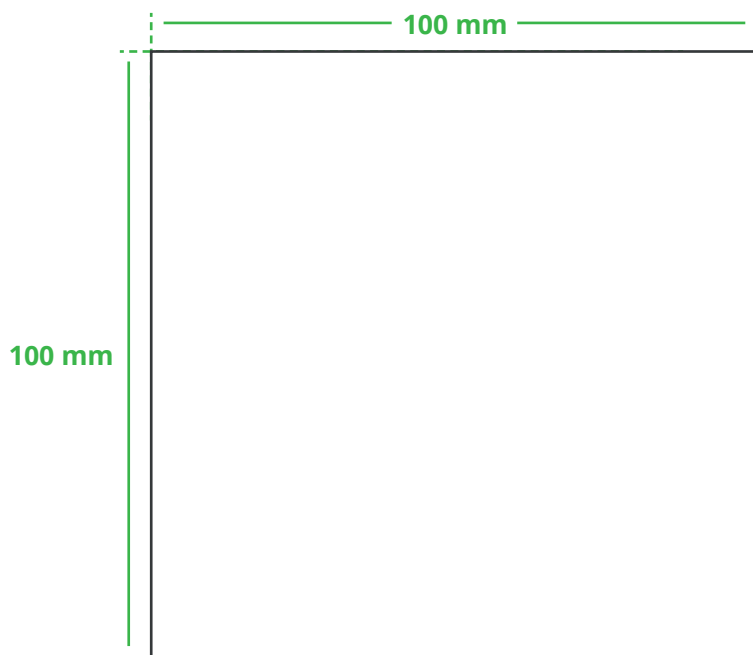

Informationsblatt Druckvorlage

Bierdeckel Schneemann - Art.Nr.: K50192

Druckfläche des Werbeartikels

Positionierung der Druckfläche

Zeichnungen sind nicht maßstabsgetreu

Hinweise zu Ihrer Druckvorlage

Weißer Texte und Flächen

Beim Druck auf **weiße Artikel** gilt: Was in Ihrer Vorlage weiß ist, bleibt weiß. Beim Druck auf **farbige Artikel** gilt: Was in Ihrer Vorlage als ganz Weiß definiert ist (CMYK: 0/0/0/0), bleibt unbedruckt, wird also nicht weiß gedruckt. Wenn Sie möchten, dass Texte oder Flächen in weißer Farbe bedruckt werden, legen Sie diese bitte mit einem Gelb-Farbwert von 2% an (also CMYK: 0/0/2/0).

Anschnitt

Bitte halten Sie bei Texten oder Logos **einen Abstand von ca. 2-3 mm zum Außenrand** ein, da dieser Bereich für Drucktoleranzen benötigt wird. Bei vollflächigen Hintergrundfarben setzen Sie diese bitte bis zum Rand der Vorlagenfläche, um einen nahtlosen Druck ohne weiße Kanten und „Blitzer“ zu ermöglichen.