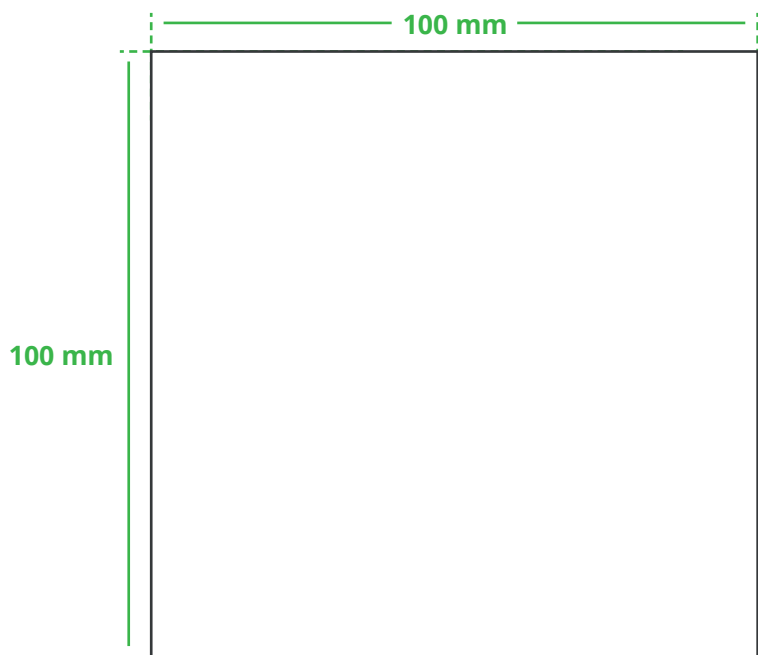

Informationsblatt Druckvorlage

Bierdeckel Schneeflocke - Art.Nr.: K50191

Druckfläche des Werbeartikels

Positionierung der Druckfläche

Zeichnungen sind nicht maßstabsgetreu

Hinweise zu Ihrer Druckvorlage

Weißer Texte und Flächen

Beim Druck auf **weiße Artikel** gilt: Was in Ihrer Vorlage weiß ist, bleibt weiß. Beim Druck auf **farbige Artikel** gilt: Was in Ihrer Vorlage als ganz Weiß definiert ist (CMYK: 0/0/0/0), bleibt unbedruckt, wird also nicht weiß gedruckt. Wenn Sie möchten, dass Texte oder Flächen in weißer Farbe bedruckt werden, legen Sie diese bitte mit einem Gelb-Farbwert von 2% an (also CMYK: 0/0/2/0).

Anschnitt

Bitte halten Sie bei Texten oder Logos **einen Abstand von ca. 2-3 mm zum Außenrand** ein, da dieser Bereich für Drucktoleranzen benötigt wird. Bei vollflächigen Hintergrundfarben setzen Sie diese bitte bis zum Rand der Vorlagenfläche, um einen nahtlosen Druck ohne weiße Kanten und „Blitzer“ zu ermöglichen.