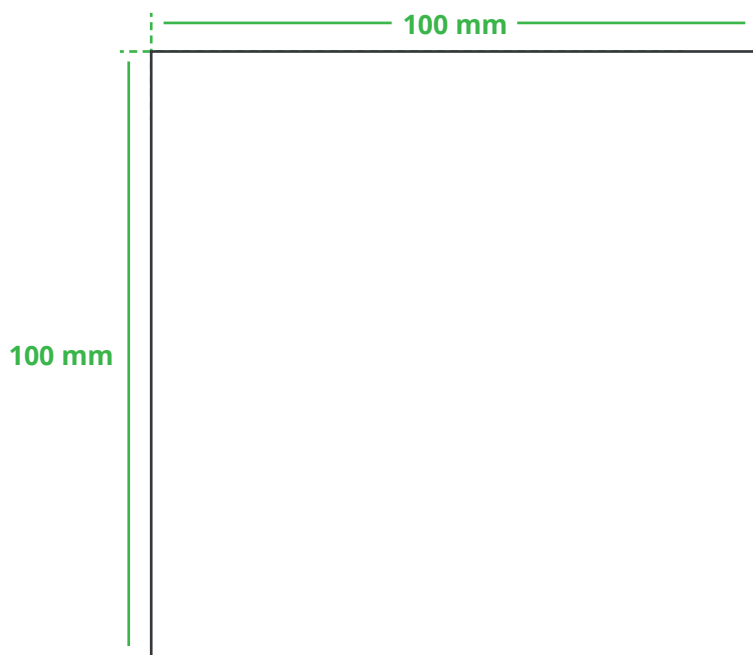

## Informationsblatt Druckvorlage

Bierdeckel Geschenk - Art.Nr.: K50189

Druckfläche des Werbeartikels

Positionierung der Druckfläche

Zeichnungen sind nicht maßstabsgetreu

### Anschnitt

Bitte halten Sie bei Texten oder Logos **einen Abstand von ca. 2-3 mm zum Außenrand** ein, da dieser Bereich für Drucktoleranzen benötigt wird. Bei vollflächigen Hintergrundfarben setzen Sie diese bitte bis zum Rand der Vorlagenfläche, um einen nahtlosen Druck ohne weiße Kanten und „Blitzer“ zu ermöglichen.