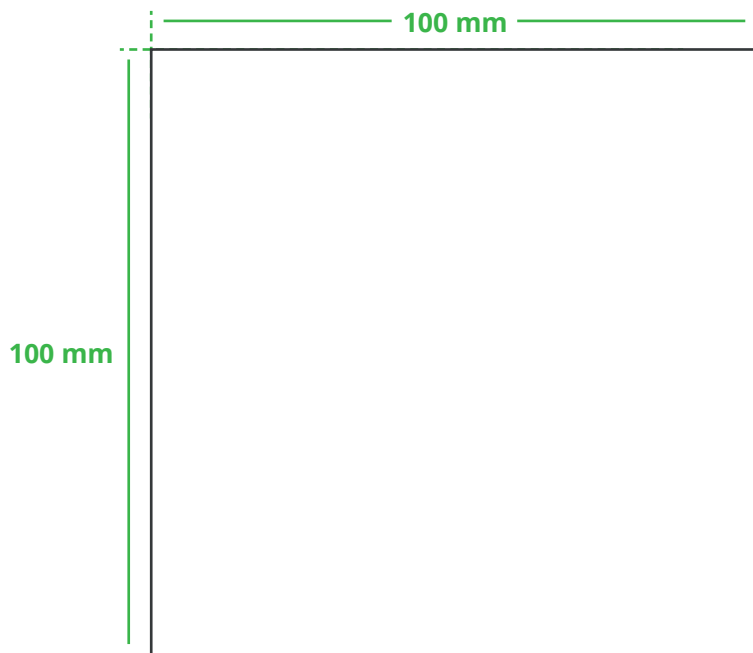

Informationsblatt Druckvorlage

Bierdeckel Sechseck - Art.Nr.: K50188

Druckfläche des Werbeartikels

Positionierung der Druckfläche

Zeichnungen sind nicht maßstabsgetreu

Hinweise zu Ihrer Druckvorlage

Weißer Texte und Flächen

Beim Druck auf **weiße Artikel** gilt: Was in Ihrer Vorlage weiß ist, bleibt weiß. Beim Druck auf **farbige Artikel** gilt: Was in Ihrer Vorlage als ganz Weiß definiert ist (CMYK: 0/0/0/0), bleibt unbedruckt, wird also nicht weiß gedruckt. Wenn Sie möchten, dass Texte oder Flächen in weißer Farbe bedruckt werden, legen Sie diese bitte mit einem Gelb-Farbwert von 2% an (also CMYK: 0/0/2/0).

Anschnitt

Bitte halten Sie bei Texten oder Logos **einen Abstand von ca. 2-3 mm zum Außenrand** ein, da dieser Bereich für Drucktoleranzen benötigt wird. Bei vollflächigen Hintergrundfarben setzen Sie diese bitte bis zum Rand der Vorlagenfläche, um einen nahtlosen Druck ohne weiße Kanten und „Blitzer“ zu ermöglichen.