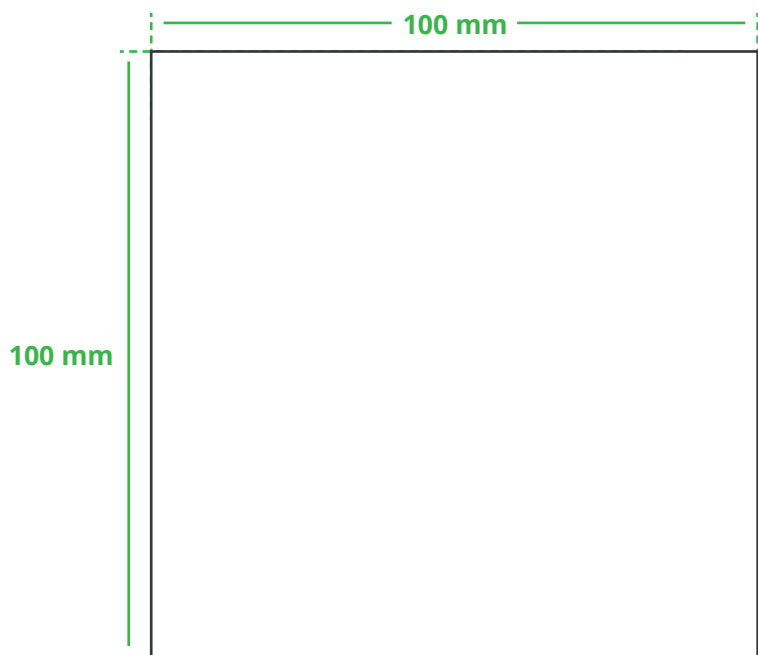

## Informationsblatt Druckvorlage

Bierdeckel Fünfeck - Art.Nr.: K50187

Druckfläche des Werbeartikels

Positionierung der Druckfläche

Zeichnungen sind nicht maßstabsgetreu

### Anschnitt

Bitte halten Sie bei Texten oder Logos **einen Abstand von ca. 2-3 mm zum Außenrand** ein, da dieser Bereich für Drucktoleranzen benötigt wird. Bei vollflächigen Hintergrundfarben setzen Sie diese bitte bis zum Rand der Vorlagenfläche, um einen nahtlosen Druck ohne weiße Kanten und „Blitzer“ zu ermöglichen.