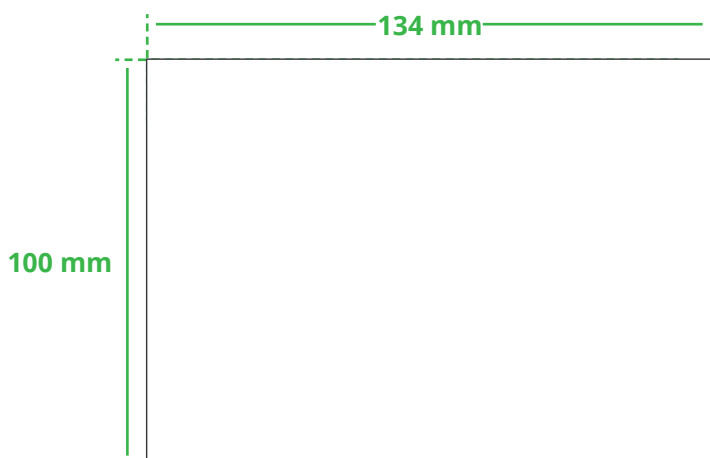

Informationsblatt Druckvorlage

Bierdeckel 2 Kreise - Art.Nr.: K50186

Druckfläche des Werbeartikels

Positionierung der Druckfläche

Zeichnungen sind nicht maßstabsgetreu

Hinweise zu Ihrer Druckvorlage

Weißer Texte und Flächen

Beim Druck auf **weiße Artikel** gilt: Was in Ihrer Vorlage weiß ist, bleibt weiß. Beim Druck auf **farbige Artikel** gilt: Was in Ihrer Vorlage als ganz Weiß definiert ist (CMYK: 0/0/0/0), bleibt unbedruckt, wird also nicht weiß gedruckt. Wenn Sie möchten, dass Texte oder Flächen in weißer Farbe bedruckt werden, legen Sie diese bitte mit einem Gelb-Farbwert von 2% an (also CMYK: 0/0/2/0).

Anschnitt

Bitte halten Sie bei Texten oder Logos **einen Abstand von ca. 2-3 mm zum Außenrand** ein, da dieser Bereich für Drucktoleranzen benötigt wird. Bei vollflächigen Hintergrundfarben setzen Sie diese bitte bis zum Rand der Vorlagenfläche, um einen nahtlosen Druck ohne weiße Kanten und „Blitzer“ zu ermöglichen.