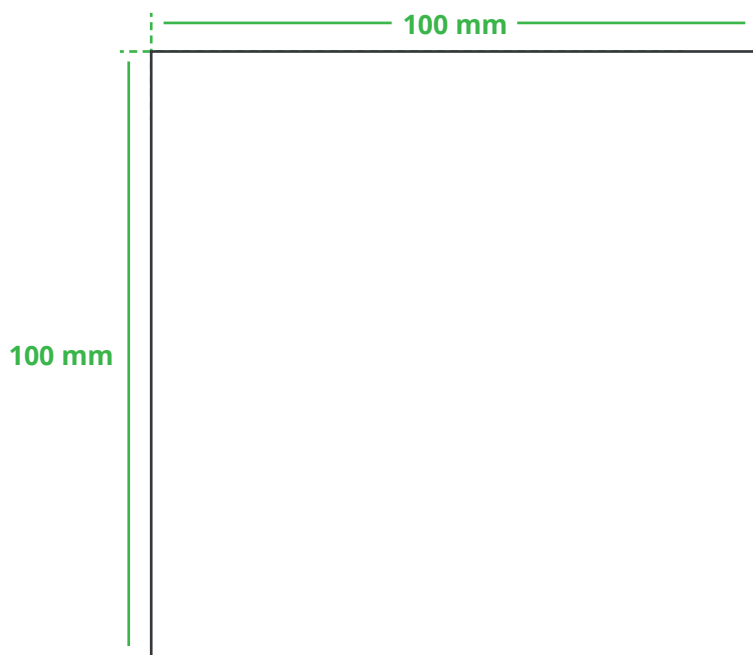

## Informationsblatt Druckvorlage

Bierdeckel Rund Abriss - Art.Nr.: K50184

Druckfläche des Werbeartikels

Positionierung der Druckfläche

Zeichnungen sind nicht maßstabsgetreu

### Anschnitt

Bitte halten Sie bei Texten oder Logos **einen Abstand von ca. 2-3 mm zum Außenrand** ein, da dieser Bereich für Drucktoleranzen benötigt wird. Bei vollflächigen Hintergrundfarben setzen Sie diese bitte bis zum Rand der Vorlagenfläche, um einen nahtlosen Druck ohne weiße Kanten und „Blitzer“ zu ermöglichen.