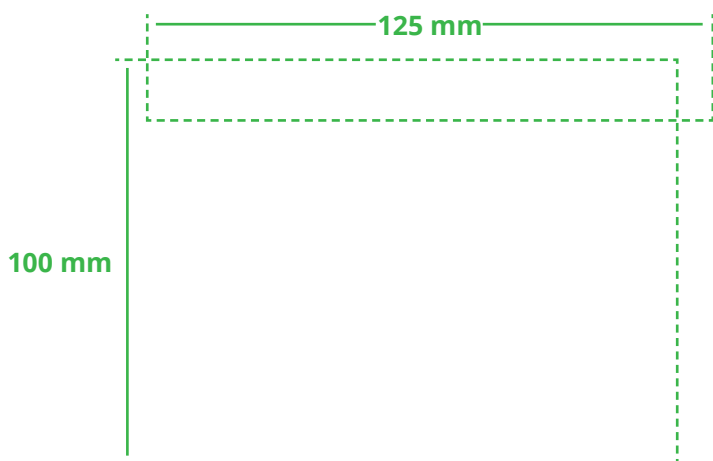

Informationsblatt Druckvorlage

Bierdeckel Bier & Kurzer - Art.Nr.: K50183

Druckfläche des Werbeartikels

Positionierung der Druckfläche

Zeichnungen sind nicht maßstabsgetreu

Hinweise zu Ihrer Druckvorlage

Weißer Texte und Flächen

Beim Druck auf **weiße Artikel** gilt: Was in Ihrer Vorlage weiß ist, bleibt weiß. Beim Druck auf **farbige Artikel** gilt: Was in Ihrer Vorlage als ganz Weiß definiert ist (CMYK: 0/0/0/0), bleibt unbedruckt, wird also nicht weiß gedruckt. Wenn Sie möchten, dass Texte oder Flächen in weißer Farbe bedruckt werden, legen Sie diese bitte mit einem Gelb-Farbwert von 2% an (also CMYK: 0/0/2/0).

Anschnitt

Bitte halten Sie bei Texten oder Logos **einen Abstand von ca. 2-3 mm zum Außenrand** ein, da dieser Bereich für Drucktoleranzen benötigt wird. Bei vollflächigen Hintergrundfarben setzen Sie diese bitte bis zum Rand der Vorlagenfläche, um einen nahtlosen Druck ohne weiße Kanten und „Blitzer“ zu ermöglichen.