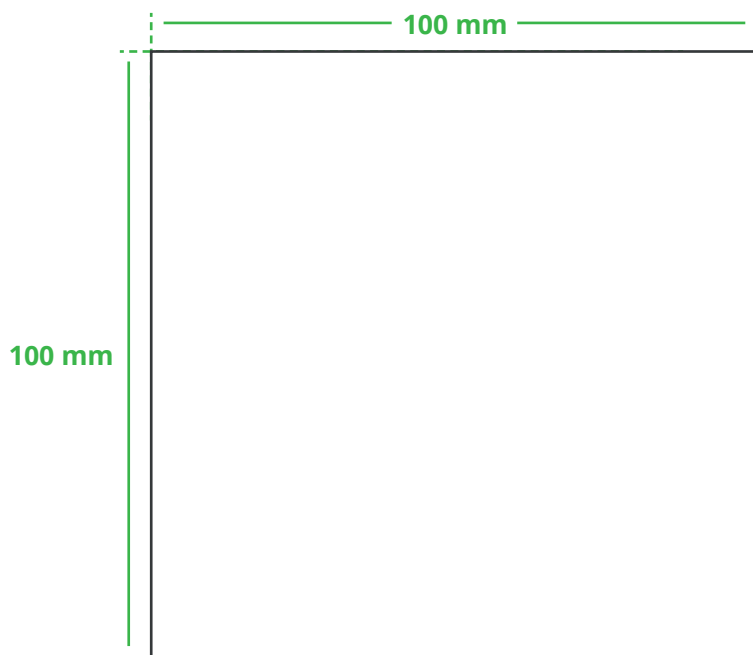

Informationsblatt Druckvorlage

Bierdeckel Oval - Art.Nr.: K50182

Druckfläche des Werbeartikels

Positionierung der Druckfläche

Zeichnungen sind nicht maßstabsgetreu

Hinweise zu Ihrer Druckvorlage

Weißer Texte und Flächen

Beim Druck auf **weiße Artikel** gilt: Was in Ihrer Vorlage weiß ist, bleibt weiß. Beim Druck auf **farbige Artikel** gilt: Was in Ihrer Vorlage als ganz Weiß definiert ist (CMYK: 0/0/0/0), bleibt unbedruckt, wird also nicht weiß gedruckt. Wenn Sie möchten, dass Texte oder Flächen in weißer Farbe bedruckt werden, legen Sie diese bitte mit einem Gelb-Farbwert von 2% an (also CMYK: 0/0/2/0).

Anschnitt

Bitte halten Sie bei Texten oder Logos **einen Abstand von ca. 2-3 mm zum Außenrand** ein, da dieser Bereich für Drucktoleranzen benötigt wird. Bei vollflächigen Hintergrundfarben setzen Sie diese bitte bis zum Rand der Vorlagenfläche, um einen nahtlosen Druck ohne weiße Kanten und „Blitzer“ zu ermöglichen.