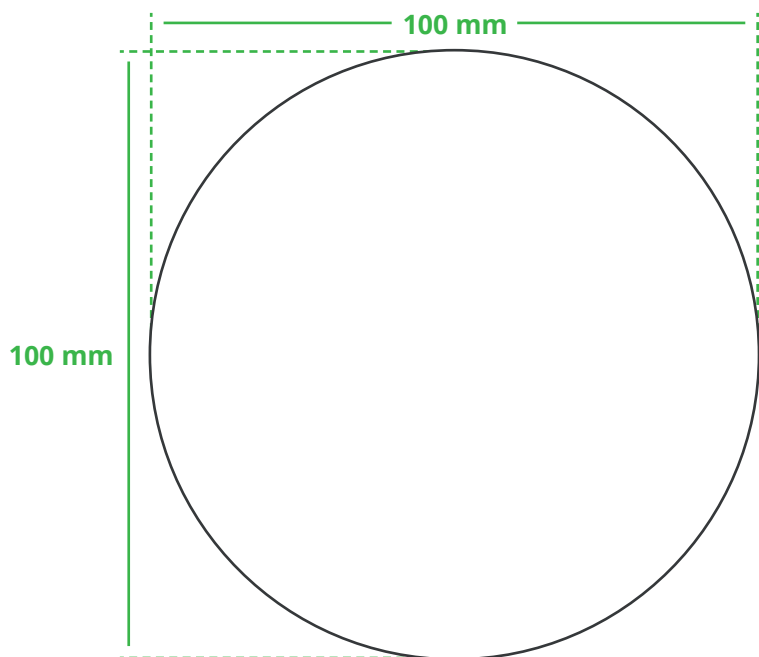

Informationsblatt Druckvorlage

Bierdeckel Rund - Art.Nr.: K50181

Druckfläche des Werbeartikels

Positionierung der Druckfläche

Zeichnungen sind nicht maßstabsgetreu

Hinweise zu Ihrer Druckvorlage

Weißer Texte und Flächen

Beim Druck auf **weiße Artikel** gilt: Was in Ihrer Vorlage weiß ist, bleibt weiß. Beim Druck auf **farbige Artikel** gilt: Was in Ihrer Vorlage als ganz Weiß definiert ist (CMYK: 0/0/0/0), bleibt unbedruckt, wird also nicht weiß gedruckt. Wenn Sie möchten, dass Texte oder Flächen in weißer Farbe bedruckt werden, legen Sie diese bitte mit einem Gelb-Farbwert von 2% an (also CMYK: 0/0/2/0).

Anschnitt

Bitte halten Sie bei Texten oder Logos **einen Abstand von ca. 2-3 mm zum Außenrand** ein, da dieser Bereich für Drucktoleranzen benötigt wird. Bei vollflächigen Hintergrundfarben setzen Sie diese bitte bis zum Rand der Vorlagenfläche, um einen nahtlosen Druck ohne weiße Kanten und „Blitzer“ zu ermöglichen.