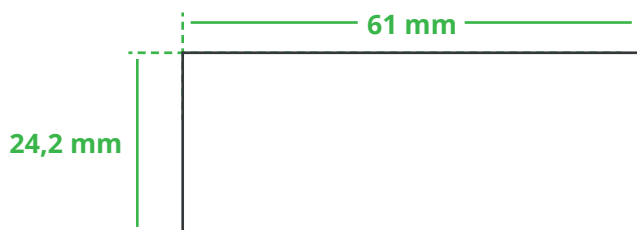

Informationsblatt Druckvorlage

Kapselheber Magnet - Art.Nr.: K50175

Druckfläche des Werbeartikels

Positionierung der Druckfläche

Zeichnungen sind nicht maßstabsgetreu

Hinweise zu Ihrer Druckvorlage

Weißer Texte und Flächen

Beim Druck auf **weiße Artikel** gilt: Was in Ihrer Vorlage weiß ist, bleibt weiß. Beim Druck auf **farbige Artikel** gilt: Was in Ihrer Vorlage als ganz Weiß definiert ist (CMYK: 0/0/0/0), bleibt unbedruckt, wird also nicht weiß gedruckt. Wenn Sie möchten, dass Texte oder Flächen in weißer Farbe bedruckt werden, legen Sie diese bitte mit einem Gelb-Farbwert von 2% an (also CMYK: 0/0/2/0).