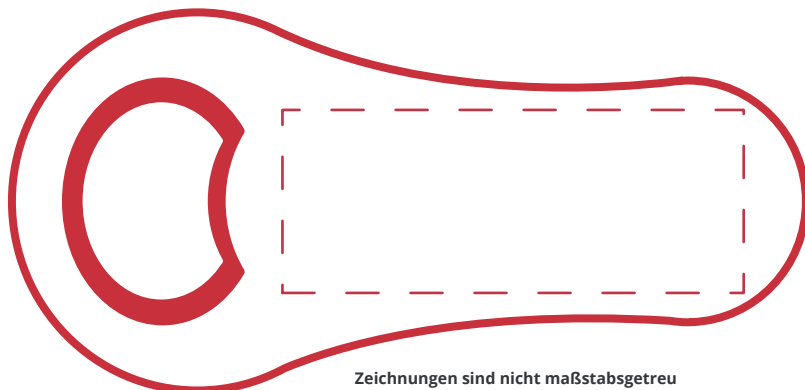

Informationsblatt Druckvorlage

Kapselheber Magnet - Art.Nr.: K50175

Druckfläche des Werbeartikels

Positionierung der Druckfläche

Zeichnungen sind nicht maßstabsgetreu

Hinweise zu Ihrer Druckvorlage

Weißer Texte und Flächen

Beim Druck auf **weiße Artikel** gilt: Was in Ihrer Vorlage weiß ist, bleibt weiß. Beim Druck auf **farbige Artikel** gilt: Was in Ihrer Vorlage als ganz Weiß definiert ist (CMYK: 0/0/0/0), bleibt unbedruckt, wird also nicht weiß gedruckt. Wenn Sie möchten, dass Texte oder Flächen in weißer Farbe bedruckt werden, legen Sie diese bitte mit einem Gelb-Farbwert von 2% an (also CMYK: 0/0/2/0).

Anschnitt

Bitte halten Sie bei Texten oder Logos **einen Abstand von ca. 2-3 mm zum Außenrand** ein, da dieser Bereich für Drucktoleranzen benötigt wird. Bei vollflächigen Hintergrundfarben setzen Sie diese bitte bis zum Rand der Vorlagenfläche, um einen nahtlosen Druck ohne weiße Kanten und „Blitzer“ zu ermöglichen.