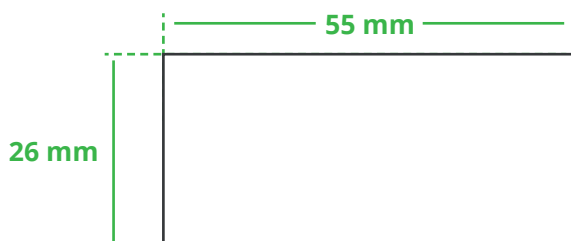

Informationsblatt Druckvorlage

Türstopper - Art.Nr.: K50172

Druckfläche des Werbeartikels

Positionierung der Druckfläche

Zeichnungen sind nicht maßstabsgetreu

Hinweise zu Ihrer Druckvorlage

Weißer Texte und Flächen

Beim Druck auf **weiße Artikel** gilt: Was in Ihrer Vorlage weiß ist, bleibt weiß. Beim Druck auf **farbige Artikel** gilt: Was in Ihrer Vorlage als ganz Weiß definiert ist (CMYK: 0/0/0/0), bleibt unbedruckt, wird also nicht weiß gedruckt. Wenn Sie möchten, dass Texte oder Flächen in weißer Farbe bedruckt werden, legen Sie diese bitte mit einem Gelb-Farbwert von 2% an (also CMYK: 0/0/2/0).