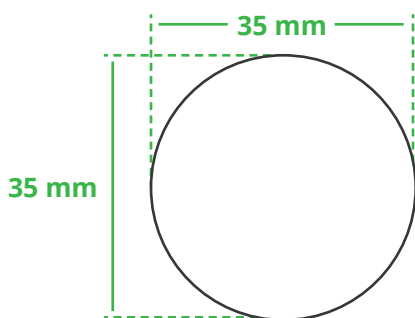

Informationsblatt Druckvorlage

Runder Kompass - Art.Nr.: K50171

Druckfläche des Werbeartikels

Positionierung der Druckfläche

Zeichnungen sind nicht maßstabsgetreu

Hinweise zu Ihrer Druckvorlage

Weißer Texte und Flächen

Beim Druck auf **weiße Artikel** gilt: Was in Ihrer Vorlage weiß ist, bleibt weiß. Beim Druck auf **farbige Artikel** gilt: Was in Ihrer Vorlage als ganz Weiß definiert ist (CMYK: 0/0/0/0), bleibt unbedruckt, wird also nicht weiß gedruckt. Wenn Sie möchten, dass Texte oder Flächen in weißer Farbe bedruckt werden, legen Sie diese bitte mit einem Gelb-Farbwert von 2% an (also CMYK: 0/0/2/0).

Anschnitt

Bitte halten Sie bei Texten oder Logos **einen Abstand von ca. 2-3 mm zum Außenrand** ein, da dieser Bereich für Drucktoleranzen benötigt wird. Bei vollflächigen Hintergrundfarben setzen Sie diese bitte bis zum Rand der Vorlagenfläche, um einen nahtlosen Druck ohne weiße Kanten und „Blitzer“ zu ermöglichen.