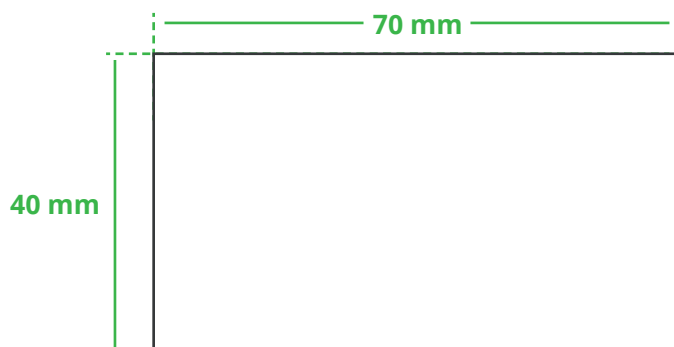

Informationsblatt Druckvorlage

Kunstleder Nähset - Art.Nr.: K50169

Druckfläche des Werbeartikels

Positionierung der Druckfläche

Zeichnungen sind nicht maßstabsgetreu

Hinweise zu Ihrer Druckvorlage

Weißer Texte und Flächen

Beim Druck auf **weiße Artikel** gilt: Was in Ihrer Vorlage weiß ist, bleibt weiß. Beim Druck auf **farbige Artikel** gilt: Was in Ihrer Vorlage als ganz Weiß definiert ist (CMYK: 0/0/0/0), bleibt unbedruckt, wird also nicht weiß gedruckt. Wenn Sie möchten, dass Texte oder Flächen in weißer Farbe bedruckt werden, legen Sie diese bitte mit einem Gelb-Farbwert von 2% an (also CMYK: 0/0/2/0).

Anschnitt

Bitte halten Sie bei Texten oder Logos **einen Abstand von ca. 2-3 mm zum Außenrand** ein, da dieser Bereich für Drucktoleranzen benötigt wird. Bei vollflächigen Hintergrundfarben setzen Sie diese bitte bis zum Rand der Vorlagenfläche, um einen nahtlosen Druck ohne weiße Kanten und „Blitzer“ zu ermöglichen.