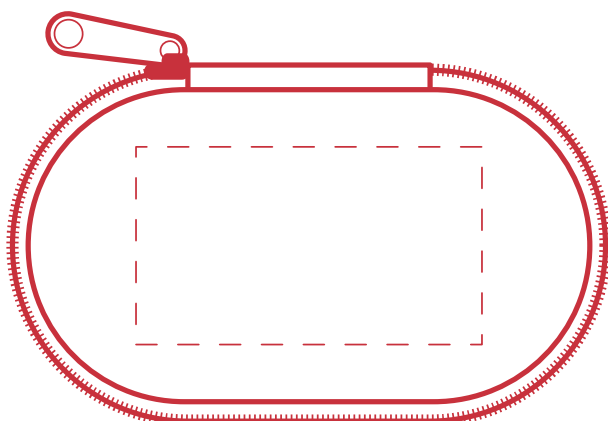

Informationsblatt Druckvorlage

Kunstleder Nähset - Art.Nr.: K50169

Druckfläche des Werbeartikels

Positionierung der Druckfläche

Zeichnungen sind nicht maßstabsgetreu

Hinweise zu Ihrer Druckvorlage

Weißer Texte und Flächen

Beim Druck auf **weiße Artikel** gilt: Was in Ihrer Vorlage weiß ist, bleibt weiß. Beim Druck auf **farbige Artikel** gilt: Was in Ihrer Vorlage als ganz Weiß definiert ist (CMYK: 0/0/0/0), bleibt unbedruckt, wird also nicht weiß gedruckt. Wenn Sie möchten, dass Texte oder Flächen in weißer Farbe bedruckt werden, legen Sie diese bitte mit einem Gelb-Farbwert von 2% an (also CMYK: 0/0/2/0).

Anschnitt

Bitte halten Sie bei Texten oder Logos **einen Abstand von ca. 2-3 mm zum Außenrand** ein, da dieser Bereich für Drucktoleranzen benötigt wird. Bei vollflächigen Hintergrundfarben setzen Sie diese bitte bis zum Rand der Vorlagenfläche, um einen nahtlosen Druck ohne weiße Kanten und „Blitzer“ zu ermöglichen.