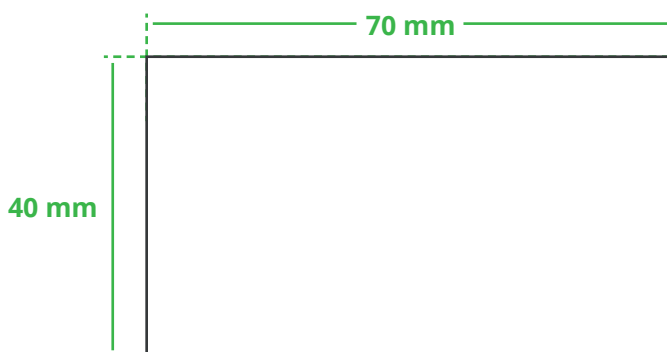

Informationsblatt Druckvorlage

Nähset Scheckkarte - Art.Nr.: K50168

Druckfläche des Werbeartikels

Positionierung der Druckfläche

Zeichnungen sind nicht maßstabsgetreu

Hinweise zu Ihrer Druckvorlage

Weißer Texte und Flächen

Beim Druck auf **weiße Artikel** gilt: Was in Ihrer Vorlage weiß ist, bleibt weiß. Beim Druck auf **farbige Artikel** gilt: Was in Ihrer Vorlage als ganz Weiß definiert ist (CMYK: 0/0/0/0), bleibt unbedruckt, wird also nicht weiß gedruckt. Wenn Sie möchten, dass Texte oder Flächen in weißer Farbe bedruckt werden, legen Sie diese bitte mit einem Gelb-Farbwert von 2% an (also CMYK: 0/0/2/0).

Anschnitt

Bitte halten Sie bei Texten oder Logos **einen Abstand von ca. 2-3 mm zum Außenrand** ein, da dieser Bereich für Drucktoleranzen benötigt wird. Bei vollflächigen Hintergrundfarben setzen Sie diese bitte bis zum Rand der Vorlagenfläche, um einen nahtlosen Druck ohne weiße Kanten und „Blitzer“ zu ermöglichen.