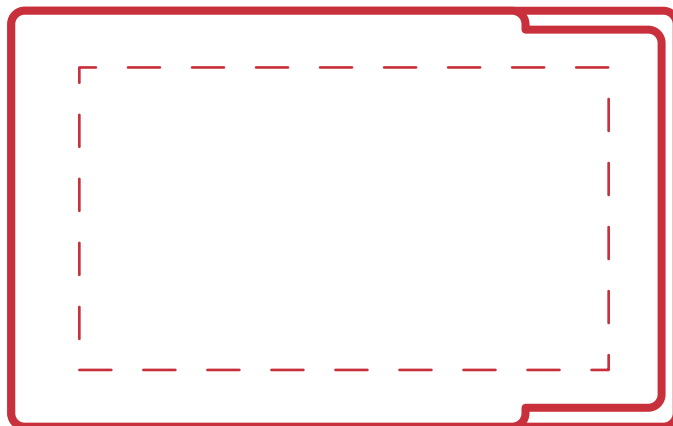

Informationsblatt Druckvorlage

Nähset Scheckkarte - Art.Nr.: K50168

Druckfläche des Werbeartikels

Positionierung der Druckfläche

Zeichnungen sind nicht maßstabsgetreu

Hinweise zu Ihrer Druckvorlage

Weißer Texte und Flächen

Beim Druck auf **weiße Artikel** gilt: Was in Ihrer Vorlage weiß ist, bleibt weiß. Beim Druck auf **farbige Artikel** gilt: Was in Ihrer Vorlage als ganz Weiß definiert ist (CMYK: 0/0/0/0), bleibt unbedruckt, wird also nicht weiß gedruckt. Wenn Sie möchten, dass Texte oder Flächen in weißer Farbe bedruckt werden, legen Sie diese bitte mit einem Gelb-Farbwert von 2% an (also CMYK: 0/0/2/0).

Vektor oder Pixel

Bitte senden Sie uns Ihre Druckvorlage als **Vektorgrafik oder ungeglättete Pixelgrafik** zu (z.B. eps- oder pdf-Dateien). Geglättete Pixelgrafiken sind für ein professionelles Ergebnis nicht zu empfehlen, da beim Druck unschöne und unsaubere, ggf. weiße Konturen entstehen.

Anschnitt

Bitte halten Sie bei Texten oder Logos **einen Abstand von ca. 2-3 mm zum Außenrand** ein, da dieser Bereich für Drucktoleranzen benötigt wird. Bei vollflächigen Hintergrundfarben setzen Sie diese bitte bis zum Rand der Vorlagenfläche, um einen nahtlosen Druck ohne weiße Kanten und „Blitzer“ zu ermöglichen.