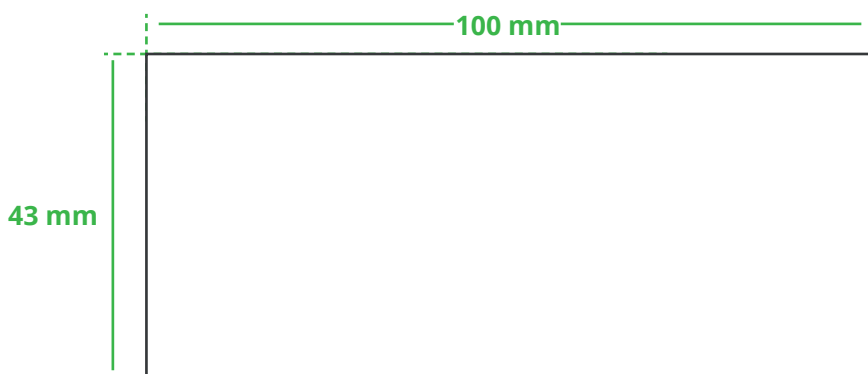

Informationsblatt Druckvorlage

Parkscheibe Benzinrechner - Art.Nr.: K50166

Druckfläche des Werbeartikels

Positionierung der Druckfläche

Zeichnungen sind nicht maßstabsgetreu

Hinweise zu Ihrer Druckvorlage

Weißer Texte und Flächen

Beim Druck auf **weiße Artikel** gilt: Was in Ihrer Vorlage weiß ist, bleibt weiß. Beim Druck auf **farbige Artikel** gilt: Was in Ihrer Vorlage als ganz Weiß definiert ist (CMYK: 0/0/0/0), bleibt unbedruckt, wird also nicht weiß gedruckt. Wenn Sie möchten, dass Texte oder Flächen in weißer Farbe bedruckt werden, legen Sie diese bitte mit einem Gelb-Farbwert von 2% an (also CMYK: 0/0/2/0).

Anschnitt

Bitte halten Sie bei Texten oder Logos **einen Abstand von ca. 2-3 mm zum Außenrand** ein, da dieser Bereich für Drucktoleranzen benötigt wird. Bei vollflächigen Hintergrundfarben setzen Sie diese bitte bis zum Rand der Vorlagenfläche, um einen nahtlosen Druck ohne weiße Kanten und „Blitzer“ zu ermöglichen.