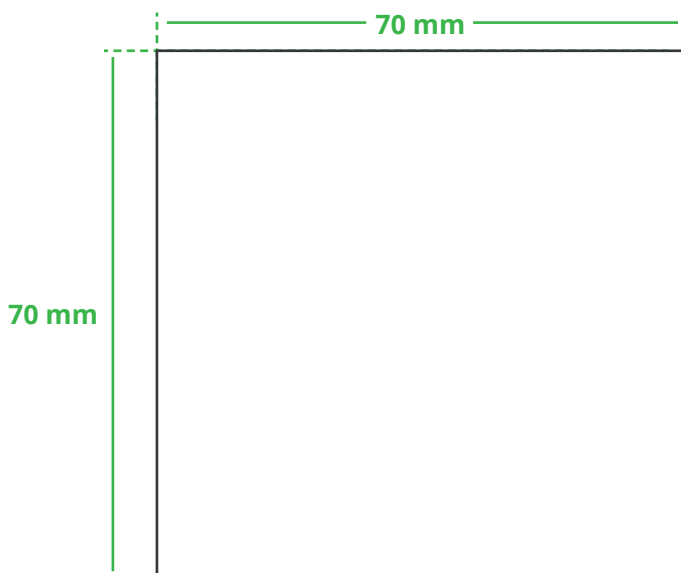

Informationsblatt Druckvorlage

Parkscheibe Reifenmesser - Art.Nr.: K50165

Druckfläche des Werbeartikels

Positionierung der Druckfläche

Zeichnungen sind nicht maßstabsgetreu

Hinweise zu Ihrer Druckvorlage

Weißer Texte und Flächen

Beim Druck auf **weiße Artikel** gilt: Was in Ihrer Vorlage weiß ist, bleibt weiß. Beim Druck auf **farbige Artikel** gilt: Was in Ihrer Vorlage als ganz Weiß definiert ist (CMYK: 0/0/0/0), bleibt unbedruckt, wird also nicht weiß gedruckt. Wenn Sie möchten, dass Texte oder Flächen in weißer Farbe bedruckt werden, legen Sie diese bitte mit einem Gelb-Farbwert von 2% an (also CMYK: 0/0/2/0).

Anschnitt

Bitte halten Sie bei Texten oder Logos **einen Abstand von ca. 2-3 mm zum Außenrand** ein, da dieser Bereich für Drucktoleranzen benötigt wird. Bei vollflächigen Hintergrundfarben setzen Sie diese bitte bis zum Rand der Vorlagenfläche, um einen nahtlosen Druck ohne weiße Kanten und „Blitzer“ zu ermöglichen.