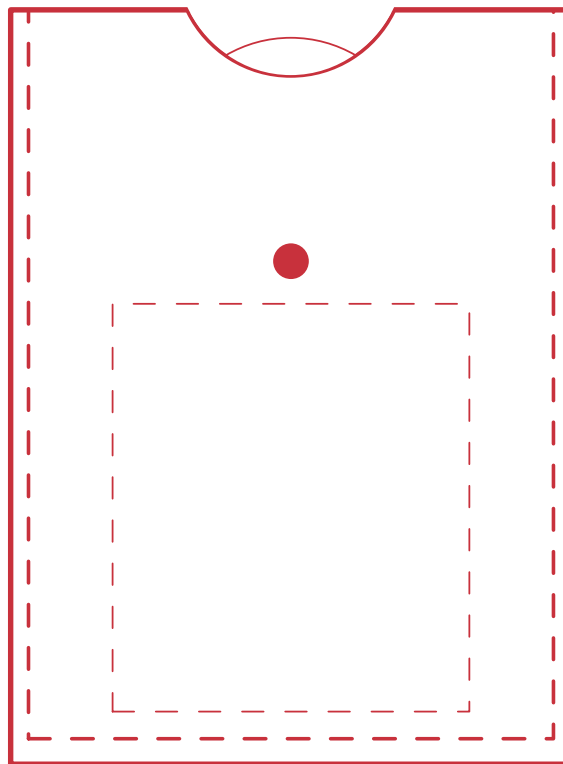

Informationsblatt Druckvorlage

Parkscheibe Kunstleder - Art.Nr.: K50164

Druckfläche des Werbeartikels

Positionierung der Druckfläche

Zeichnungen sind nicht maßstabsgetreu

Hinweise zu Ihrer Druckvorlage

Weißer Texte und Flächen

Beim Druck auf **weiße Artikel** gilt: Was in Ihrer Vorlage weiß ist, bleibt weiß. Beim Druck auf **farbige Artikel** gilt: Was in Ihrer Vorlage als ganz Weiß definiert ist (CMYK: 0/0/0/0), bleibt unbedruckt, wird also nicht weiß gedruckt. Wenn Sie möchten, dass Texte oder Flächen in weißer Farbe bedruckt werden, legen Sie diese bitte mit einem Gelb-Farbwert von 2% an (also CMYK: 0/0/2/0).

Anschnitt

Bitte halten Sie bei Texten oder Logos **einen Abstand von ca. 2-3 mm zum Außenrand** ein, da dieser Bereich für Drucktoleranzen benötigt wird. Bei vollflächigen Hintergrundfarben setzen Sie diese bitte bis zum Rand der Vorlagenfläche, um einen nahtlosen Druck ohne weiße Kanten und „Blitzer“ zu ermöglichen.