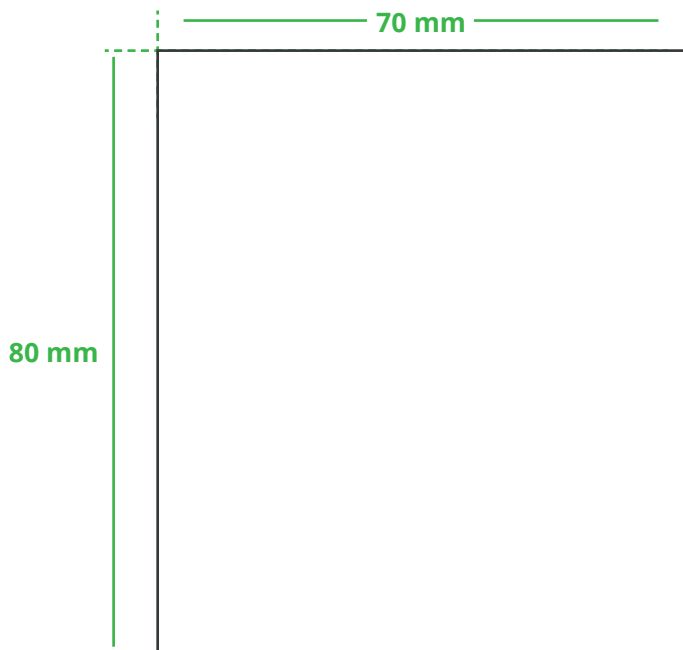

Informationsblatt Druckvorlage

Parkscheibe Kunstleder - Art.Nr.: K50164

Druckfläche des Werbeartikels

Positionierung der Druckfläche

Zeichnungen sind nicht maßstabsgetreu

Hinweise zu Ihrer Druckvorlage

Weißer Texte und Flächen

Beim Druck auf **weiße Artikel** gilt: Was in Ihrer Vorlage weiß ist, bleibt weiß. Beim Druck auf **farbige Artikel** gilt: Was in Ihrer Vorlage als ganz Weiß definiert ist (CMYK: 0/0/0/0), bleibt unbedruckt, wird also nicht weiß gedruckt. Wenn Sie möchten, dass Texte oder Flächen in weißer Farbe bedruckt werden, legen Sie diese bitte mit einem Gelb-Farbwert von 2% an (also CMYK: 0/0/2/0).

Anschnitt

Bitte halten Sie bei Texten oder Logos **einen Abstand von ca. 2-3 mm zum Außenrand** ein, da dieser Bereich für Drucktoleranzen benötigt wird. Bei vollflächigen Hintergrundfarben setzen Sie diese bitte bis zum Rand der Vorlagenfläche, um einen nahtlosen Druck ohne weiße Kanten und „Blitzer“ zu ermöglichen.