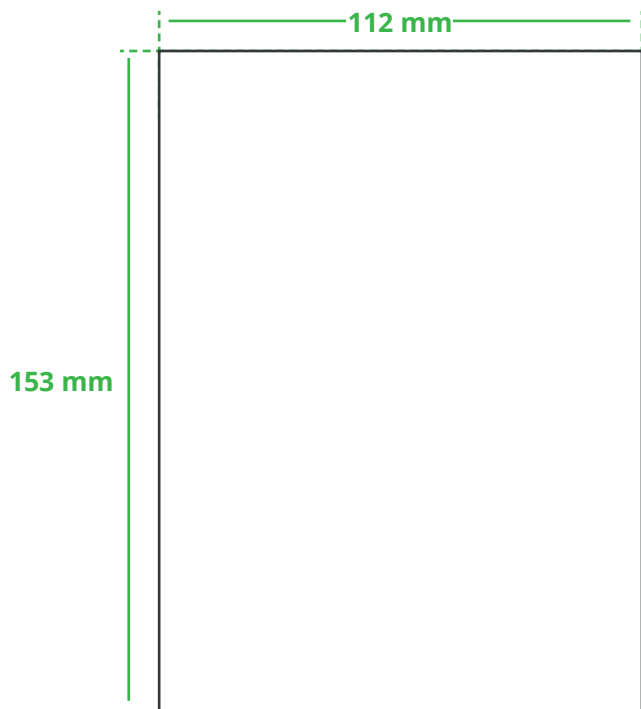

Informationsblatt Druckvorlage

Parkscheibe Karton - Art.Nr.: K50163

Druckfläche des Werbeartikels

Positionierung der Druckfläche

Zeichnungen sind nicht maßstabsgetreu

Hinweise zu Ihrer Druckvorlage

Weißer Texte und Flächen

Beim Druck auf **weiße Artikel** gilt: Was in Ihrer Vorlage weiß ist, bleibt weiß. Beim Druck auf **farbige Artikel** gilt: Was in Ihrer Vorlage als ganz Weiß definiert ist (CMYK: 0/0/0/0), bleibt unbedruckt, wird also nicht weiß gedruckt. Wenn Sie möchten, dass Texte oder Flächen in weißer Farbe bedruckt werden, legen Sie diese bitte mit einem Gelb-Farbwert von 2% an (also CMYK: 0/0/2/0).

Anschnitt

Bitte halten Sie bei Texten oder Logos **einen Abstand von ca. 2-3 mm zum Außenrand** ein, da dieser Bereich für Drucktoleranzen benötigt wird. Bei vollflächigen Hintergrundfarben setzen Sie diese bitte bis zum Rand der Vorlagenfläche, um einen nahtlosen Druck ohne weiße Kanten und „Blitzer“ zu ermöglichen.