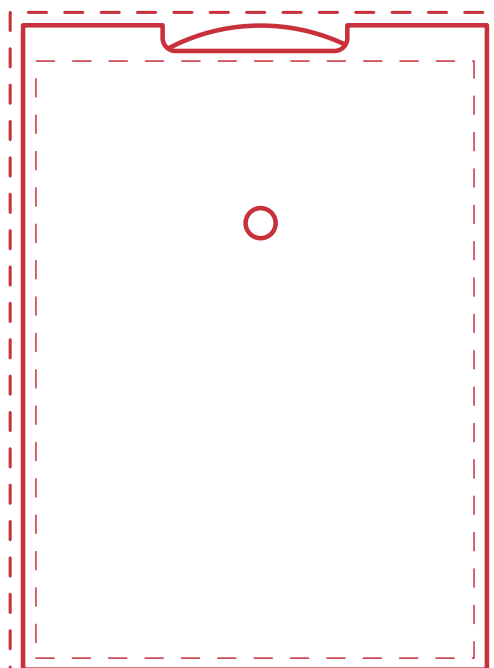

Informationsblatt Druckvorlage

Parkscheibe Karton - Art.Nr.: K50163

Druckfläche des Werbeartikels

Positionierung der Druckfläche

Zeichnungen sind nicht maßstabsgetreu

Hinweise zu Ihrer Druckvorlage

Weißer Texte und Flächen

Beim Druck auf **weiße Artikel** gilt: Was in Ihrer Vorlage weiß ist, bleibt weiß. Beim Druck auf **farbige Artikel** gilt: Was in Ihrer Vorlage als ganz Weiß definiert ist (CMYK: 0/0/0/0), bleibt unbedruckt, wird also nicht weiß gedruckt. Wenn Sie möchten, dass Texte oder Flächen in weißer Farbe bedruckt werden, legen Sie diese bitte mit einem Gelb-Farbwert von 2% an (also CMYK: 0/0/2/0).

Anschnitt

Bitte halten Sie bei Texten oder Logos **einen Abstand von ca. 2-3 mm zum Außenrand** ein, da dieser Bereich für Drucktoleranzen benötigt wird. Bei vollflächigen Hintergrundfarben setzen Sie diese bitte bis zum Rand der Vorlagenfläche, um einen nahtlosen Druck ohne weiße Kanten und „Blitzer“ zu ermöglichen.