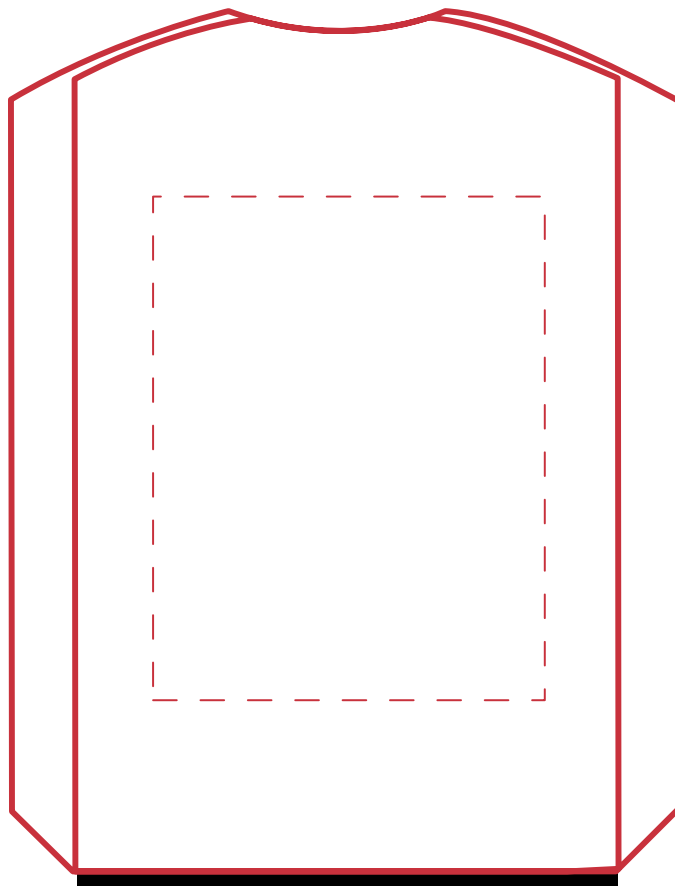

Informationsblatt Druckvorlage

Parkscheibe Basic - Art.Nr.: K50162

Druckfläche des Werbeartikels

Positionierung der Druckfläche

Zeichnungen sind nicht maßstabsgetreu

Hinweise zu Ihrer Druckvorlage

Weißer Texte und Flächen

Beim Druck auf **weiße Artikel** gilt: Was in Ihrer Vorlage weiß ist, bleibt weiß. Beim Druck auf **farbige Artikel** gilt: Was in Ihrer Vorlage als ganz Weiß definiert ist (CMYK: 0/0/0/0), bleibt unbedruckt, wird also nicht weiß gedruckt. Wenn Sie möchten, dass Texte oder Flächen in weißer Farbe bedruckt werden, legen Sie diese bitte mit einem Gelb-Farbwert von 2% an (also CMYK: 0/0/2/0).

Anschnitt

Bitte halten Sie bei Texten oder Logos **einen Abstand von ca. 2-3 mm zum Außenrand** ein, da dieser Bereich für Drucktoleranzen benötigt wird. Bei vollflächigen Hintergrundfarben setzen Sie diese bitte bis zum Rand der Vorlagenfläche, um einen nahtlosen Druck ohne weiße Kanten und „Blitzer“ zu ermöglichen.