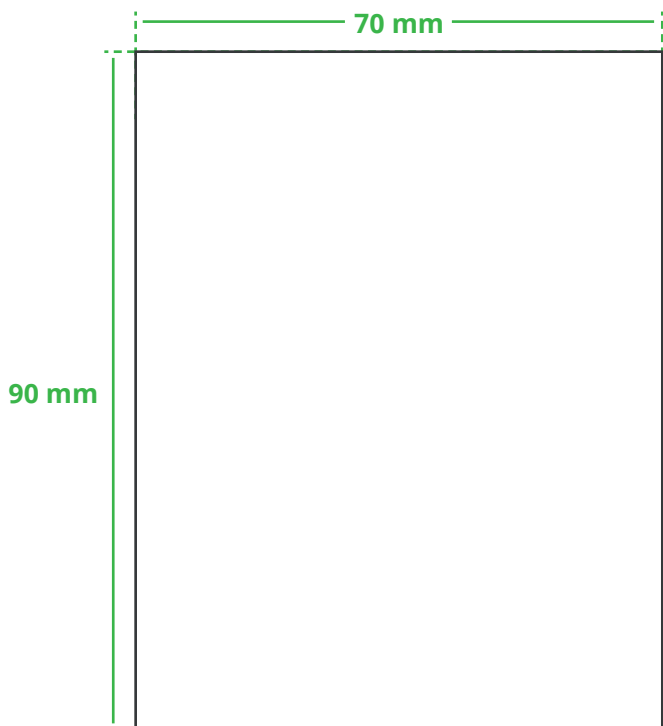

Informationsblatt Druckvorlage

Parkscheibe Basic - Art.Nr.: K50162

Druckfläche des Werbeartikels

Positionierung der Druckfläche

Zeichnungen sind nicht maßstabsgetreu

Hinweise zu Ihrer Druckvorlage

Weißer Texte und Flächen

Beim Druck auf **weiße Artikel** gilt: Was in Ihrer Vorlage weiß ist, bleibt weiß. Beim Druck auf **farbige Artikel** gilt: Was in Ihrer Vorlage als ganz Weiß definiert ist (CMYK: 0/0/0/0), bleibt unbedruckt, wird also nicht weiß gedruckt. Wenn Sie möchten, dass Texte oder Flächen in weißer Farbe bedruckt werden, legen Sie diese bitte mit einem Gelb-Farbwert von 2% an (also CMYK: 0/0/2/0).

Anschnitt

Bitte halten Sie bei Texten oder Logos **einen Abstand von ca. 2-3 mm zum Außenrand** ein, da dieser Bereich für Drucktoleranzen benötigt wird. Bei vollflächigen Hintergrundfarben setzen Sie diese bitte bis zum Rand der Vorlagenfläche, um einen nahtlosen Druck ohne weiße Kanten und „Blitzer“ zu ermöglichen.