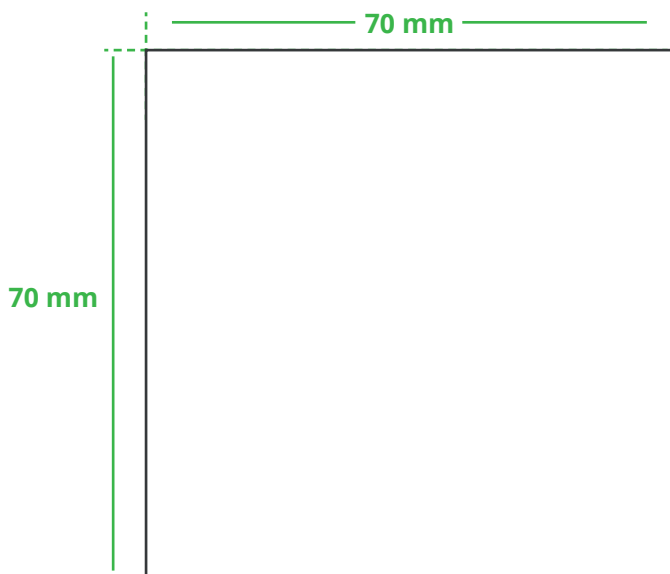

## Informationsblatt Druckvorlage

Parkscheibe Einkaufschips - Art.Nr.: K50161

Druckfläche des Werbeartikels

Positionierung der Druckfläche

Zeichnungen sind nicht maßstabsgetreu

### Anschnitt

Bitte halten Sie bei Texten oder Logos **einen Abstand von ca. 2-3 mm zum Außenrand** ein, da dieser Bereich für Drucktoleranzen benötigt wird. Bei vollflächigen Hintergrundfarben setzen Sie diese bitte bis zum Rand der Vorlagenfläche, um einen nahtlosen Druck ohne weiße Kanten und „Blitzer“ zu ermöglichen.