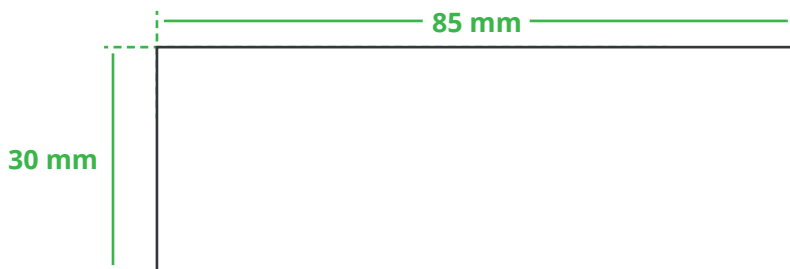

Informationsblatt Druckvorlage

Wasserwaage Tasche - Art.Nr.: K50152

Druckfläche des Werbeartikels

Positionierung der Druckfläche

Zeichnungen sind nicht maßstabsgetreu

Hinweise zu Ihrer Druckvorlage

Weißer Texte und Flächen

Beim Druck auf **weiße Artikel** gilt: Was in Ihrer Vorlage weiß ist, bleibt weiß. Beim Druck auf **farbige Artikel** gilt: Was in Ihrer Vorlage als ganz Weiß definiert ist (CMYK: 0/0/0/0), bleibt unbedruckt, wird also nicht weiß gedruckt. Wenn Sie möchten, dass Texte oder Flächen in weißer Farbe bedruckt werden, legen Sie diese bitte mit einem Gelb-Farbwert von 2% an (also CMYK: 0/0/2/0).

Anschnitt

Bitte halten Sie bei Texten oder Logos **einen Abstand von ca. 2-3 mm zum Außenrand** ein, da dieser Bereich für Drucktoleranzen benötigt wird. Bei vollflächigen Hintergrundfarben setzen Sie diese bitte bis zum Rand der Vorlagenfläche, um einen nahtlosen Druck ohne weiße Kanten und „Blitzer“ zu ermöglichen.