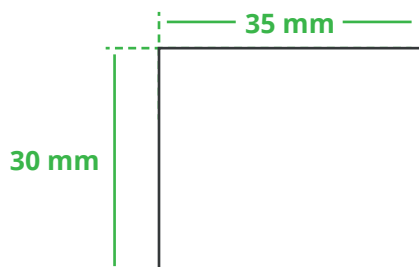

Informationsblatt Druckvorlage

Maßband Wasserwaage - Art.Nr.: K50151

Druckfläche des Werbeartikels

Positionierung der Druckfläche

Zeichnungen sind nicht maßstabsgetreu

Hinweise zu Ihrer Druckvorlage

Weißer Texte und Flächen