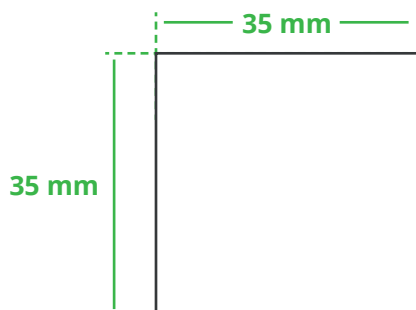

## Informationsblatt Druckvorlage

Maßband 4in1 - Art.Nr.: K50150

### Druckfläche des Werbeartikels

### Positionierung der Druckfläche

Zeichnungen sind nicht maßstabsgetreu