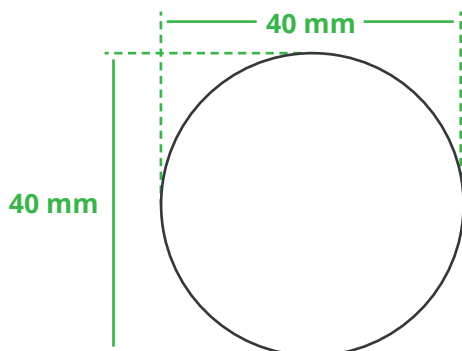

## Informationsblatt Druckvorlage

Maßband 3 m - Art.Nr.: K50149

### Druckfläche des Werbeartikels

### Positionierung der Druckfläche

Zeichnungen sind nicht maßstabsgetreu