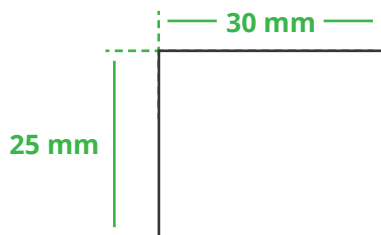

## Informationsblatt Druckvorlage

Maßband Weiß - Art.Nr.: K50147

### Druckfläche des Werbeartikels

### Positionierung der Druckfläche

Zeichnungen sind nicht maßstabsgetreu