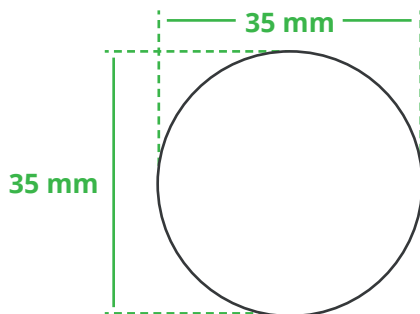

Informationsblatt Druckvorlage

Maßband Rund - Art.Nr.: K50146

Druckfläche des Werbeartikels

Positionierung der Druckfläche

Zeichnungen sind nicht maßstabsgetreu

Hinweise zu Ihrer Druckvorlage

Weißer Texte und Flächen

Beim Druck auf **weiße Artikel** gilt: Was in Ihrer Vorlage weiß ist, bleibt weiß. Beim Druck auf **farbige Artikel** gilt: Was in Ihrer Vorlage als ganz Weiß definiert ist (CMYK: 0/0/0/0), bleibt unbedruckt, wird also nicht weiß gedruckt. Wenn Sie möchten, dass Texte oder Flächen in weißer Farbe bedruckt werden, legen Sie diese bitte mit einem Gelb-Farbwert von 2% an (also CMYK: 0/0/2/0).

Anschnitt

Bitte halten Sie bei Texten oder Logos **einen Abstand von ca. 2-3 mm zum Außenrand** ein, da dieser Bereich für Drucktoleranzen benötigt wird. Bei vollflächigen Hintergrundfarben setzen Sie diese bitte bis zum Rand der Vorlagenfläche, um einen nahtlosen Druck ohne weiße Kanten und „Blitzer“ zu ermöglichen.