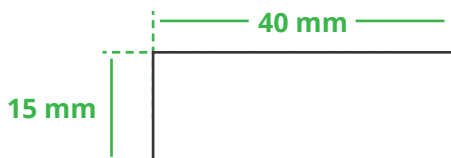

Informationsblatt Druckvorlage

Einziehcutter-Mini - Art.Nr.: K50145

Druckfläche des Werbeartikels

Positionierung der Druckfläche

Zeichnungen sind nicht maßstabsgetreu

Hinweise zu Ihrer Druckvorlage

Weißer Texte und Flächen

Beim Druck auf **weiße Artikel** gilt: Was in Ihrer Vorlage weiß ist, bleibt weiß. Beim Druck auf **farbige Artikel** gilt: Was in Ihrer Vorlage als ganz Weiß definiert ist (CMYK: 0/0/0/0), bleibt unbedruckt, wird also nicht weiß gedruckt. Wenn Sie möchten, dass Texte oder Flächen in weißer Farbe bedruckt werden, legen Sie diese bitte mit einem Gelb-Farbwert von 2% an (also CMYK: 0/0/2/0).