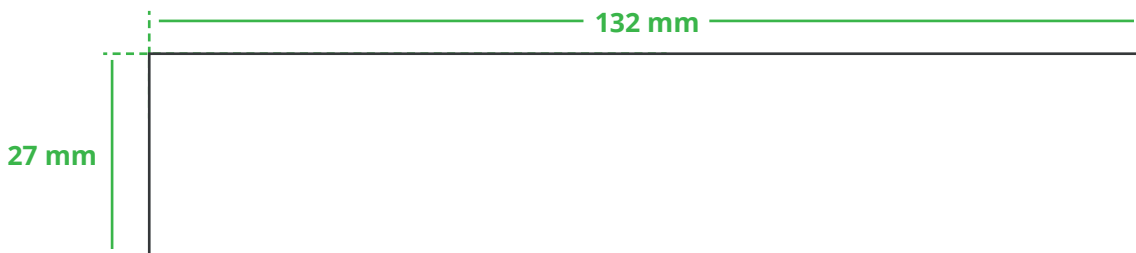

Informationsblatt Druckvorlage

Meterstab 1 m - Art.Nr.: K50139

Druckfläche des Werbeartikels

Positionierung der Druckfläche

Zeichnungen sind nicht maßstabsgetreu

Hinweise zu Ihrer Druckvorlage

Weißer Texte und Flächen

Beim Druck auf **weiße Artikel** gilt: Was in Ihrer Vorlage weiß ist, bleibt weiß. Beim Druck auf **farbige Artikel** gilt: Was in Ihrer Vorlage als ganz Weiß definiert ist (CMYK: 0/0/0/0), bleibt unbedruckt, wird also nicht weiß gedruckt. Wenn Sie möchten, dass Texte oder Flächen in weißer Farbe bedruckt werden, legen Sie diese bitte mit einem Gelb-Farbwert von 2% an (also CMYK: 0/0/2/0).