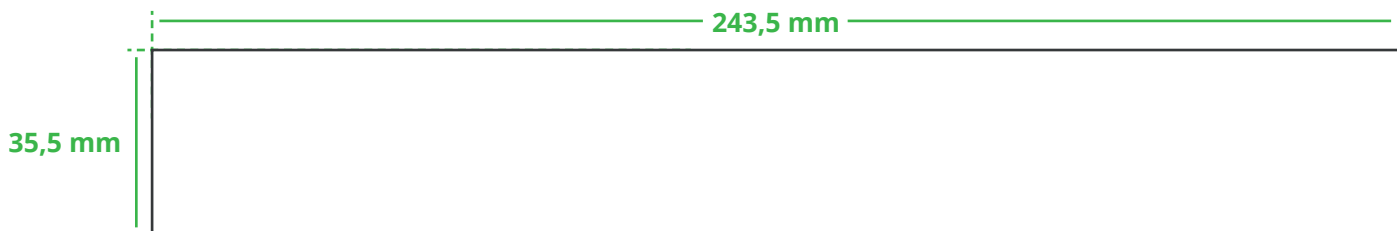

Informationsblatt Druckvorlage

Meterstab 2 m - Art.Nr.: K50138

Druckfläche des Werbeartikels

Positionierung der Druckfläche

Zeichnungen sind nicht maßstabsgetreu

Hinweise zu Ihrer Druckvorlage

Weißer Texte und Flächen

Beim Druck auf **weiße Artikel** gilt: Was in Ihrer Vorlage weiß ist, bleibt weiß. Beim Druck auf **farbige Artikel** gilt: Was in Ihrer Vorlage als ganz Weiß definiert ist (CMYK: 0/0/0/0), bleibt unbedruckt, wird also nicht weiß gedruckt. Wenn Sie möchten, dass Texte oder Flächen in weißer Farbe bedruckt werden, legen Sie diese bitte mit einem Gelb-Farbwert von 2% an (also CMYK: 0/0/2/0).