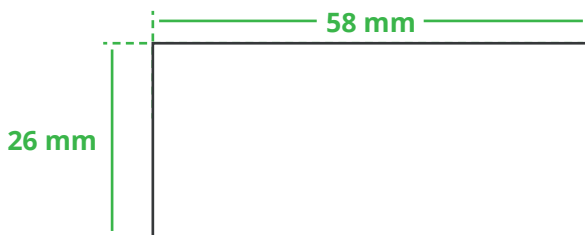

## Informationsblatt Druckvorlage

**Streichholzschachtel Biggy Klein** - Art.Nr.: K50126

### Druckfläche des Werbeartikels

### Positionierung der Druckfläche

Zeichnungen sind nicht maßstabsgetreu