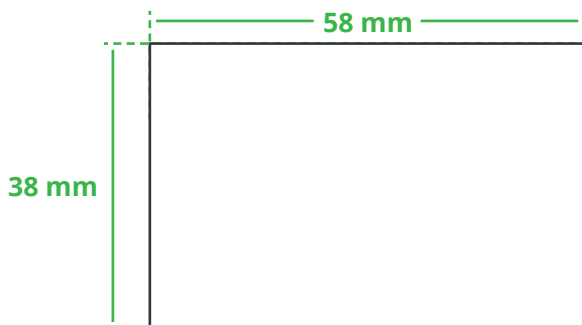

Informationsblatt Druckvorlage

Streichholzschachtel Biggy Groß - Art.Nr.: K50125

Druckfläche des Werbeartikels

Positionierung der Druckfläche

Zeichnungen sind nicht maßstabsgetreu

Hinweise zu Ihrer Druckvorlage

Weißer Texte und Flächen

Beim Druck auf **weiße Artikel** gilt: Was in Ihrer Vorlage weiß ist, bleibt weiß. Beim Druck auf **farbige Artikel** gilt: Was in Ihrer Vorlage als ganz Weiß definiert ist (CMYK: 0/0/0/0), bleibt unbedruckt, wird also nicht weiß gedruckt. Wenn Sie möchten, dass Texte oder Flächen in weißer Farbe bedruckt werden, legen Sie diese bitte mit einem Gelb-Farbwert von 2% an (also CMYK: 0/0/2/0).

Anschnitt

Bitte halten Sie bei Texten oder Logos **einen Abstand von ca. 2-3 mm zum Außenrand** ein, da dieser Bereich für Drucktoleranzen benötigt wird. Bei vollflächigen Hintergrundfarben setzen Sie diese bitte bis zum Rand der Vorlagenfläche, um einen nahtlosen Druck ohne weiße Kanten und „Blitzer“ zu ermöglichen.