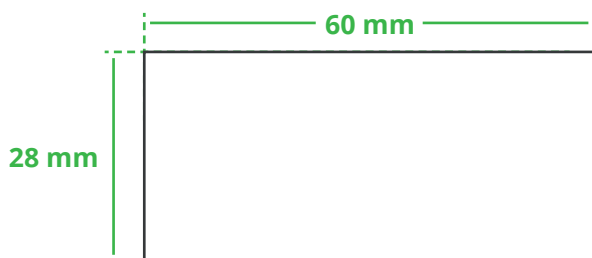

Informationsblatt Druckvorlage

Streichholzschachtel Dreieck - Art.Nr.: K50123

Druckfläche des Werbeartikels

Positionierung der Druckfläche

Zeichnungen sind nicht maßstabsgetreu

Hinweise zu Ihrer Druckvorlage

Weißer Texte und Flächen

Beim Druck auf **weiße Artikel** gilt: Was in Ihrer Vorlage weiß ist, bleibt weiß. Beim Druck auf **farbige Artikel** gilt: Was in Ihrer Vorlage als ganz Weiß definiert ist (CMYK: 0/0/0/0), bleibt unbedruckt, wird also nicht weiß gedruckt. Wenn Sie möchten, dass Texte oder Flächen in weißer Farbe bedruckt werden, legen Sie diese bitte mit einem Gelb-Farbwert von 2% an (also CMYK: 0/0/2/0).