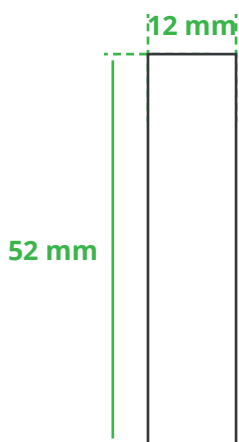

Informationsblatt Druckvorlage

Feuerzeug 27 Standard Clear - Art.Nr.: K50122

Druckfläche des Werbeartikels

Positionierung der Druckfläche

Zeichnungen sind nicht maßstabsgetreu

Hinweise zu Ihrer Druckvorlage

Weißer Texte und Flächen

Beim Druck auf **weiße Artikel** gilt: Was in Ihrer Vorlage weiß ist, bleibt weiß. Beim Druck auf **farbige Artikel** gilt: Was in Ihrer Vorlage als ganz Weiß definiert ist (CMYK: 0/0/0/0), bleibt unbedruckt, wird also nicht weiß gedruckt. Wenn Sie möchten, dass Texte oder Flächen in weißer Farbe bedruckt werden, legen Sie diese bitte mit einem Gelb-Farbwert von 2% an (also CMYK: 0/0/2/0).

Anschnitt

Bitte halten Sie bei Texten oder Logos **einen Abstand von ca. 2-3 mm zum Außenrand** ein, da dieser Bereich für Drucktoleranzen benötigt wird. Bei vollflächigen Hintergrundfarben setzen Sie diese bitte bis zum Rand der Vorlagenfläche, um einen nahtlosen Druck ohne weiße Kanten und „Blitzer“ zu ermöglichen.