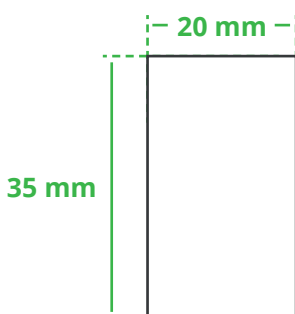

Informationsblatt Druckvorlage

Feuerzeug 26 Outdoor Style - Art.Nr.: K50121

Druckfläche des Werbeartikels

Positionierung der Druckfläche

Zeichnungen sind nicht maßstabsgetreu

Hinweise zu Ihrer Druckvorlage

Anschnitt

Bitte halten Sie bei Texten oder Logos **einen Abstand von ca. 2-3 mm zum Außenrand** ein, da dieser Bereich für Drucktoleranzen benötigt wird. Bei vollflächigen Hintergrundfarben setzen Sie diese bitte bis zum Rand der Vorlagenfläche, um einen nahtlosen Druck ohne weiße Kanten und „Blitzer“ zu ermöglichen.