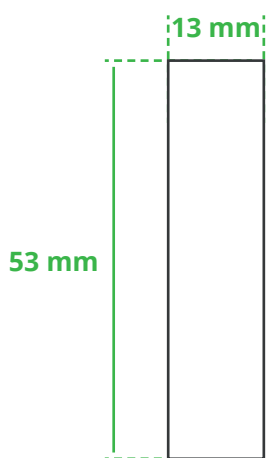

Informationsblatt Druckvorlage

Feuerzeug 18 Metallic One - Art.Nr.: K50114

Druckfläche des Werbeartikels

Positionierung der Druckfläche

Zeichnungen sind nicht maßstabsgetreu

Hinweise zu Ihrer Druckvorlage

Weißer Texte und Flächen

Beim Druck auf **weiße Artikel** gilt: Was in Ihrer Vorlage weiß ist, bleibt weiß. Beim Druck auf **farbige Artikel** gilt: Was in Ihrer Vorlage als ganz Weiß definiert ist (CMYK: 0/0/0/0), bleibt unbedruckt, wird also nicht weiß gedruckt. Wenn Sie möchten, dass Texte oder Flächen in weißer Farbe bedruckt werden, legen Sie diese bitte mit einem Gelb-Farbwert von 2% an (also CMYK: 0/0/2/0).

Anschnitt

Bitte halten Sie bei Texten oder Logos **einen Abstand von ca. 2-3 mm zum Außenrand** ein, da dieser Bereich für Drucktoleranzen benötigt wird. Bei vollflächigen Hintergrundfarben setzen Sie diese bitte bis zum Rand der Vorlagenfläche, um einen nahtlosen Druck ohne weiße Kanten und „Blitzer“ zu ermöglichen.