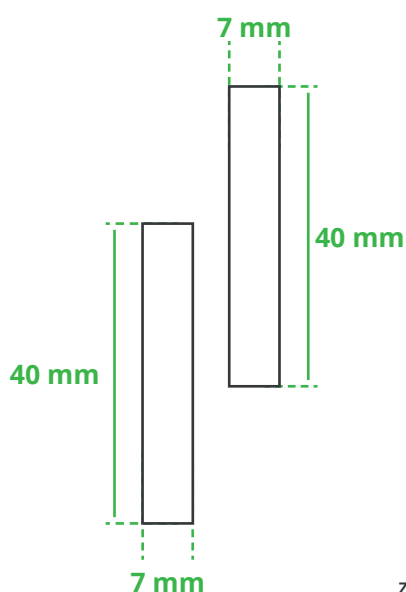

## Informationsblatt Druckvorlage

Feuerzeug 16 Transparent LED - Art.Nr.: K50112

### Druckfläche des Werbeartikels

### Positionierung der Druckfläche

Zeichnungen sind nicht maßstabsgetreu

### Anschnitt

Bitte halten Sie bei Texten oder Logos **einen Abstand von ca. 2-3 mm zum Außenrand** ein, da dieser Bereich für Drucktoleranzen benötigt wird. Bei vollflächigen Hintergrundfarben setzen Sie diese bitte bis zum Rand der Vorlagenfläche, um einen nahtlosen Druck ohne weiße Kanten und „Blitzer“ zu ermöglichen.