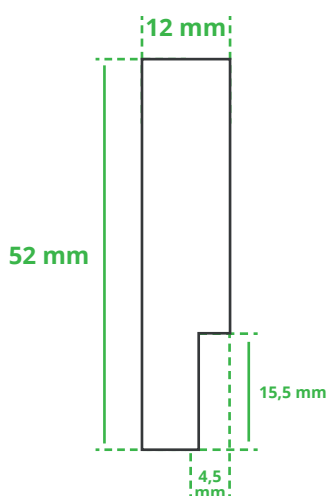

### Druckfläche des Werbeartikels

### Positionierung der Druckfläche

Zeichnungen sind nicht maßstabsgetreu

### Anschnitt

Bitte halten Sie bei Texten oder Logos **einen Abstand von ca. 2-3 mm zum Außenrand** ein, da dieser Bereich für Drucktoleranzen benötigt wird. Bei vollflächigen Hintergrundfarben setzen Sie diese bitte bis zum Rand der Vorlagenfläche, um einen nahtlosen Druck ohne weiße Kanten und „Blitzer“ zu ermöglichen.