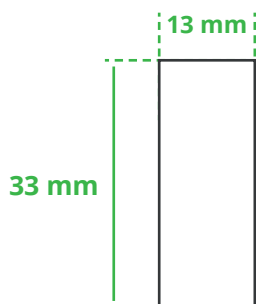

Informationsblatt Druckvorlage

Feuerzeug 14 Mini2 - Art.Nr.: K50110

Druckfläche des Werbeartikels

Positionierung der Druckfläche

Zeichnungen sind nicht maßstabsgetreu

Hinweise zu Ihrer Druckvorlage

Weißer Texte und Flächen

Anschnitt

Bitte halten Sie bei Texten oder Logos **einen Abstand von ca. 2-3 mm zum Außenrand** ein, da dieser Bereich für Drucktoleranzen benötigt wird. Bei vollflächigen Hintergrundfarben setzen Sie diese bitte bis zum Rand der Vorlagenfläche, um einen nahtlosen Druck ohne weiße Kanten und „Blitzer“ zu ermöglichen.