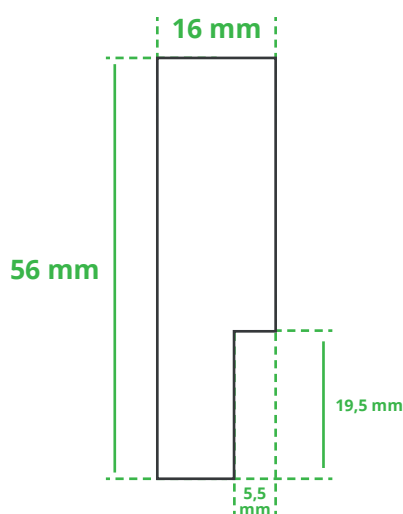

### Druckfläche des Werbeartikels

### Positionierung der Druckfläche

Zeichnungen sind nicht maßstabsgetreu

### Anschnitt

Bitte halten Sie bei Texten oder Logos **einen Abstand von ca. 2-3 mm zum Außenrand** ein, da dieser Bereich für Drucktoleranzen benötigt wird. Bei vollflächigen Hintergrundfarben setzen Sie diese bitte bis zum Rand der Vorlagenfläche, um einen nahtlosen Druck ohne weiße Kanten und „Blitzer“ zu ermöglichen.