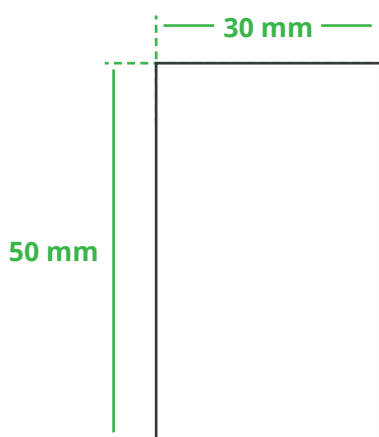

Informationsblatt Druckvorlage

Feuerzeug 10 Card - Art.Nr.: K50107

Druckfläche des Werbeartikels

Positionierung der Druckfläche

Zeichnungen sind nicht maßstabsgetreu

Hinweise zu Ihrer Druckvorlage

Weißer Texte und Flächen

Beim Druck auf **weiße Artikel** gilt: Was in Ihrer Vorlage weiß ist, bleibt weiß. Beim Druck auf **farbige Artikel** gilt: Was in Ihrer Vorlage als ganz Weiß definiert ist (CMYK: 0/0/0/0), bleibt unbedruckt, wird also nicht weiß gedruckt. Wenn Sie möchten, dass Texte oder Flächen in weißer Farbe bedruckt werden, legen Sie diese bitte mit einem Gelb-Farbwert von 2% an (also CMYK: 0/0/2/0).

Anschnitt

Bitte halten Sie bei Texten oder Logos **einen Abstand von ca. 2-3 mm zum Außenrand** ein, da dieser Bereich für Drucktoleranzen benötigt wird. Bei vollflächigen Hintergrundfarben setzen Sie diese bitte bis zum Rand der Vorlagenfläche, um einen nahtlosen Druck ohne weiße Kanten und „Blitzer“ zu ermöglichen.