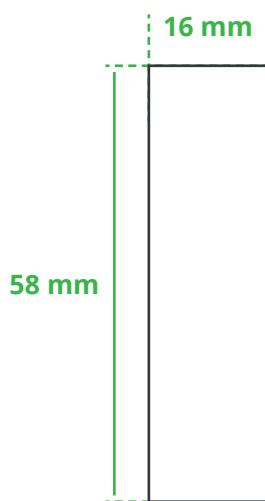

Informationsblatt Druckvorlage

Feuerzeug 8 LED-Licht - Art.Nr.: K50105

Druckfläche des Werbeartikels

Positionierung der Druckfläche

Zeichnungen sind nicht maßstabsgetreu

Hinweise zu Ihrer Druckvorlage

Weißer Texte und Flächen

Beim Druck auf **weiße Artikel** gilt: Was in Ihrer Vorlage weiß ist, bleibt weiß. Beim Druck auf **farbige Artikel** gilt: Was in Ihrer Vorlage als ganz Weiß definiert ist (CMYK: 0/0/0/0), bleibt unbedruckt, wird also nicht weiß gedruckt. Wenn Sie möchten, dass Texte oder Flächen in weißer Farbe bedruckt werden, legen Sie diese bitte mit einem Gelb-Farbwert von 2% an (also CMYK: 0/0/2/0).

Anschnitt

Bitte halten Sie bei Texten oder Logos **einen Abstand von ca. 2-3 mm zum Außenrand** ein, da dieser Bereich für Drucktoleranzen benötigt wird. Bei vollflächigen Hintergrundfarben setzen Sie diese bitte bis zum Rand der Vorlagenfläche, um einen nahtlosen Druck ohne weiße Kanten und „Blitzer“ zu ermöglichen.