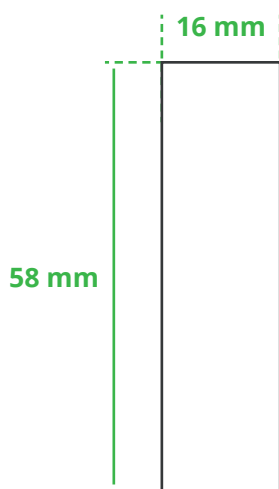

Informationsblatt Druckvorlage

Feuerzeug 4 Silva - Art.Nr.: K50102

Druckfläche des Werbeartikels

Positionierung der Druckfläche

Zeichnungen sind nicht maßstabsgetreu

Hinweise zu Ihrer Druckvorlage

Weißer Texte und Flächen

Beim Druck auf **weiße Artikel** gilt: Was in Ihrer Vorlage weiß ist, bleibt weiß. Beim Druck auf **farbige Artikel** gilt: Was in Ihrer Vorlage als ganz Weiß definiert ist (CMYK: 0/0/0/0), bleibt unbedruckt, wird also nicht weiß gedruckt. Wenn Sie möchten, dass Texte oder Flächen in weißer Farbe bedruckt werden, legen Sie diese bitte mit einem Gelb-Farbwert von 2% an (also CMYK: 0/0/2/0).

Anschnitt

Bitte halten Sie bei Texten oder Logos **einen Abstand von ca. 2-3 mm zum Außenrand** ein, da dieser Bereich für Drucktoleranzen benötigt wird. Bei vollflächigen Hintergrundfarben setzen Sie diese bitte bis zum Rand der Vorlagenfläche, um einen nahtlosen Druck ohne weiße Kanten und „Blitzer“ zu ermöglichen.