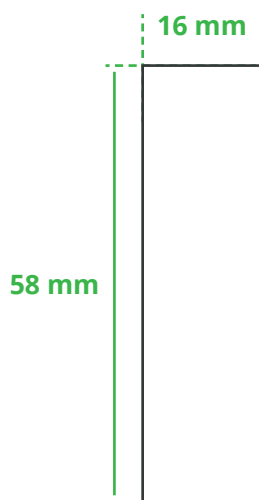

Informationsblatt Druckvorlage

Feuerzeug 2 Elegant - Art.Nr.: K50101

Druckfläche des Werbeartikels

Positionierung der Druckfläche

Zeichnungen sind nicht maßstabsgetreu

Hinweise zu Ihrer Druckvorlage

Weißer Texte und Flächen

Beim Druck auf **weiße Artikel** gilt: Was in Ihrer Vorlage weiß ist, bleibt weiß. Beim Druck auf **farbige Artikel** gilt: Was in Ihrer Vorlage als ganz Weiß definiert ist (CMYK: 0/0/0/0), bleibt unbedruckt, wird also nicht weiß gedruckt. Wenn Sie möchten, dass Texte oder Flächen in weißer Farbe bedruckt werden, legen Sie diese bitte mit einem Gelb-Farbwert von 2% an (also CMYK: 0/0/2/0).

Anschnitt

Bitte halten Sie bei Texten oder Logos **einen Abstand von ca. 2-3 mm zum Außenrand** ein, da dieser Bereich für Drucktoleranzen benötigt wird. Bei vollflächigen Hintergrundfarben setzen Sie diese bitte bis zum Rand der Vorlagenfläche, um einen nahtlosen Druck ohne weiße Kanten und „Blitzer“ zu ermöglichen.