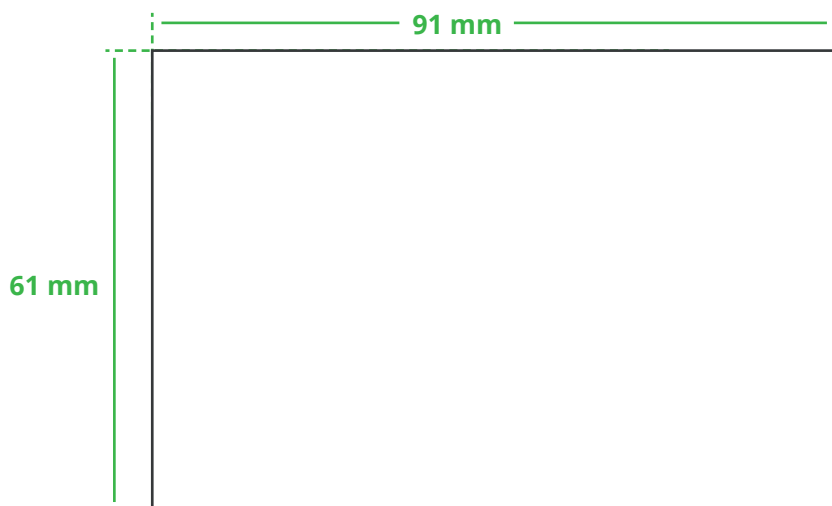

Informationsblatt Druckvorlage

Kunststoff-Visitenkarte - Art.Nr.: K50099

Druckfläche des Werbeartikels

Positionierung der Druckfläche

Zeichnungen sind nicht maßstabsgetreu

Hinweise zu Ihrer Druckvorlage

Weißer Texte und Flächen

Beim Druck auf **weiße Artikel** gilt: Was in Ihrer Vorlage weiß ist, bleibt weiß. Beim Druck auf **farbige Artikel** gilt: Was in Ihrer Vorlage als ganz Weiß definiert ist (CMYK: 0/0/0/0), bleibt unbedruckt, wird also nicht weiß gedruckt. Wenn Sie möchten, dass Texte oder Flächen in weißer Farbe bedruckt werden, legen Sie diese bitte mit einem Gelb-Farbwert von 2% an (also CMYK: 0/0/2/0).

Anschnitt

Bitte halten Sie bei Texten oder Logos **einen Abstand von ca. 2-3 mm zum Außenrand** ein, da dieser Bereich für Drucktoleranzen benötigt wird. Bei vollflächigen Hintergrundfarben setzen Sie diese bitte bis zum Rand der Vorlagenfläche, um einen nahtlosen Druck ohne weiße Kanten und „Blitzer“ zu ermöglichen.