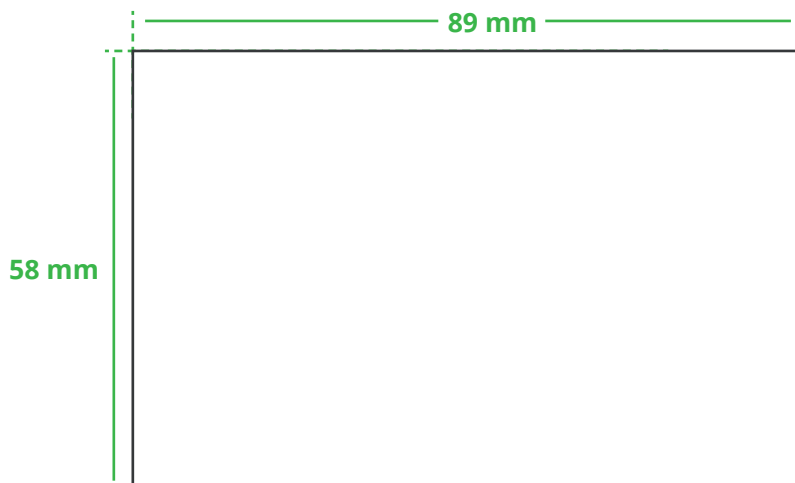

## Informationsblatt Druckvorlage

Kreditkartenhülle flexible - Art.Nr.: K50098

### Druckfläche des Werbeartikels

### Positionierung der Druckfläche

Zeichnungen sind nicht maßstabsgetreu