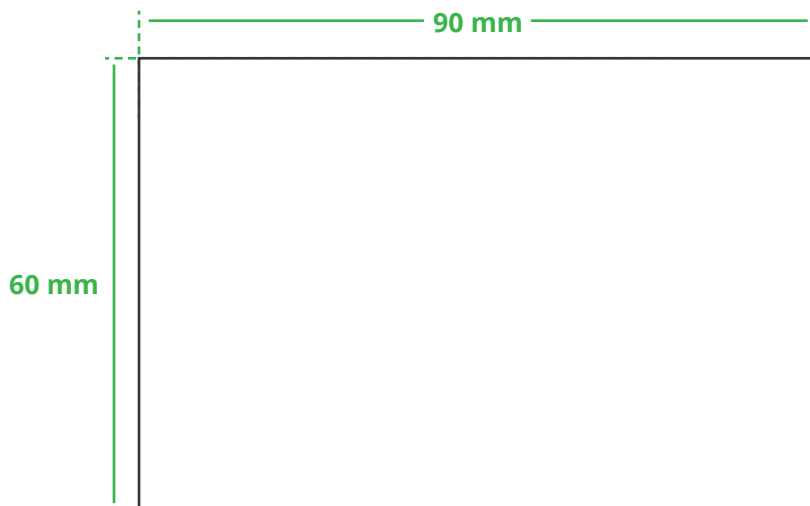

Informationsblatt Druckvorlage

RFID Schutzhülle - Art.Nr.: K50097

Druckfläche des Werbeartikels

Positionierung der Druckfläche

Zeichnungen sind nicht maßstabsgetreu

Hinweise zu Ihrer Druckvorlage

Weißer Texte und Flächen

Beim Druck auf **weiße Artikel** gilt: Was in Ihrer Vorlage weiß ist, bleibt weiß. Beim Druck auf **farbige Artikel** gilt: Was in Ihrer Vorlage als ganz Weiß definiert ist (CMYK: 0/0/0/0), bleibt unbedruckt, wird also nicht weiß gedruckt. Wenn Sie möchten, dass Texte oder Flächen in weißer Farbe bedruckt werden, legen Sie diese bitte mit einem Gelb-Farbwert von 2% an (also CMYK: 0/0/2/0).

Anschnitt

Bitte halten Sie bei Texten oder Logos **einen Abstand von ca. 2-3 mm zum Außenrand** ein, da dieser Bereich für Drucktoleranzen benötigt wird. Bei vollflächigen Hintergrundfarben setzen Sie diese bitte bis zum Rand der Vorlagenfläche, um einen nahtlosen Druck ohne weiße Kanten und „Blitzer“ zu ermöglichen.