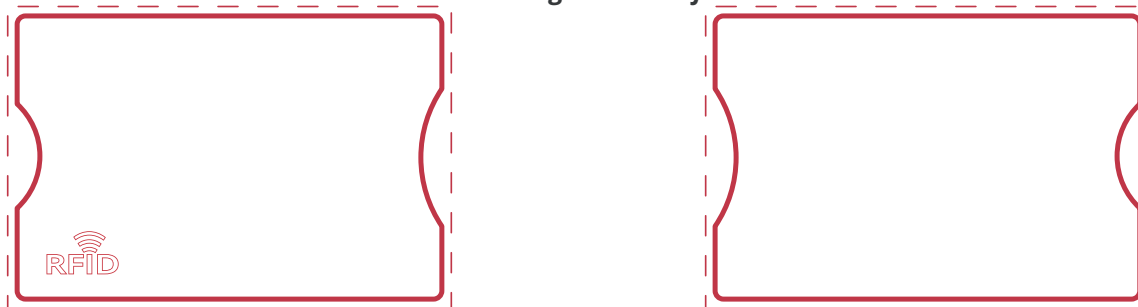

Informationsblatt Druckvorlage

RFID Schutzhülle - Art.Nr.: K50097

Druckfläche des Werbeartikels

Positionierung der Druckfläche

Zeichnungen sind nicht maßstabsgetreu

Hinweise zu Ihrer Druckvorlage

Weißer Texte und Flächen

Beim Druck auf **weiße Artikel** gilt: Was in Ihrer Vorlage weiß ist, bleibt weiß. Beim Druck auf **farbige Artikel** gilt: Was in Ihrer Vorlage als ganz Weiß definiert ist (CMYK: 0/0/0/0), bleibt unbedruckt, wird also nicht weiß gedruckt. Wenn Sie möchten, dass Texte oder Flächen in weißer Farbe bedruckt werden, legen Sie diese bitte mit einem Gelb-Farbwert von 2% an (also CMYK: 0/0/2/0).

Vektor oder Pixel

Bitte senden Sie uns Ihre Druckvorlage als **Vektorgrafik** oder **ungeglättete Pixelgrafik** zu (z.B. eps- oder pdf-Dateien). Geglättete Pixelgrafiken sind für ein professionelles Ergebnis nicht zu empfehlen, da beim Druck unschöne und unsaubere, ggf. weiße Konturen entstehen.

Anschnitt

Bitte halten Sie bei Texten oder Logos **einen Abstand von ca. 2-3 mm zum Außenrand** ein, da dieser Bereich für Drucktoleranzen benötigt wird. Bei vollflächigen Hintergrundfarben setzen Sie diese bitte bis zum Rand der Vorlagenfläche, um einen nahtlosen Druck ohne weiße Kanten und „Blitzer“ zu ermöglichen.