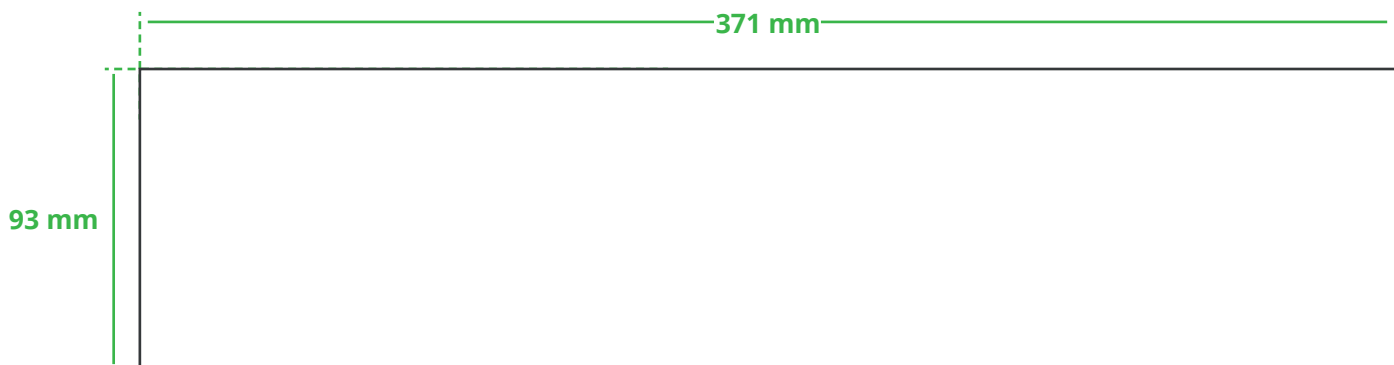

Informationsblatt Druckvorlage

Zettelbox doppelwandig - Art.Nr.: K50086

Druckfläche des Werbeartikels

Positionierung der Druckfläche

Zeichnungen sind nicht maßstabsgetreu

Hinweise zu Ihrer Druckvorlage

Weißer Texte und Flächen

Beim Druck auf **weiße Artikel** gilt: Was in Ihrer Vorlage weiß ist, bleibt weiß. Beim Druck auf **farbige Artikel** gilt: Was in Ihrer Vorlage als ganz Weiß definiert ist (CMYK: 0/0/0/0), bleibt unbedruckt, wird also nicht weiß gedruckt. Wenn Sie möchten, dass Texte oder Flächen in weißer Farbe bedruckt werden, legen Sie diese bitte mit einem Gelb-Farbwert von 2% an (also CMYK: 0/0/2/0).

Anschnitt

Bitte halten Sie bei Texten oder Logos **einen Abstand von ca. 2-3 mm zum Außenrand** ein, da dieser Bereich für Drucktoleranzen benötigt wird. Bei vollflächigen Hintergrundfarben setzen Sie diese bitte bis zum Rand der Vorlagenfläche, um einen nahtlosen Druck ohne weiße Kanten und „Blitzer“ zu ermöglichen.