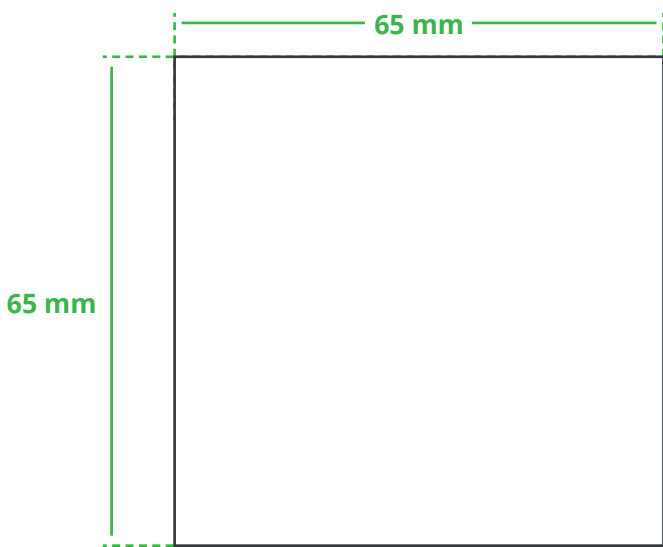

## Informationsblatt Druckvorlage

Zettelbox mit Kalender - Art.Nr.: K50084

Druckfläche des Werbeartikels

Positionierung der Druckfläche

Zeichnungen sind nicht maßstabsgetreu

### Anschnitt

Bitte halten Sie bei Texten oder Logos **einen Abstand von ca. 2-3 mm zum Außenrand** ein, da dieser Bereich für Drucktoleranzen benötigt wird. Bei vollflächigen Hintergrundfarben setzen Sie diese bitte bis zum Rand der Vorlagenfläche, um einen nahtlosen Druck ohne weiße Kanten und „Blitzer“ zu ermöglichen.